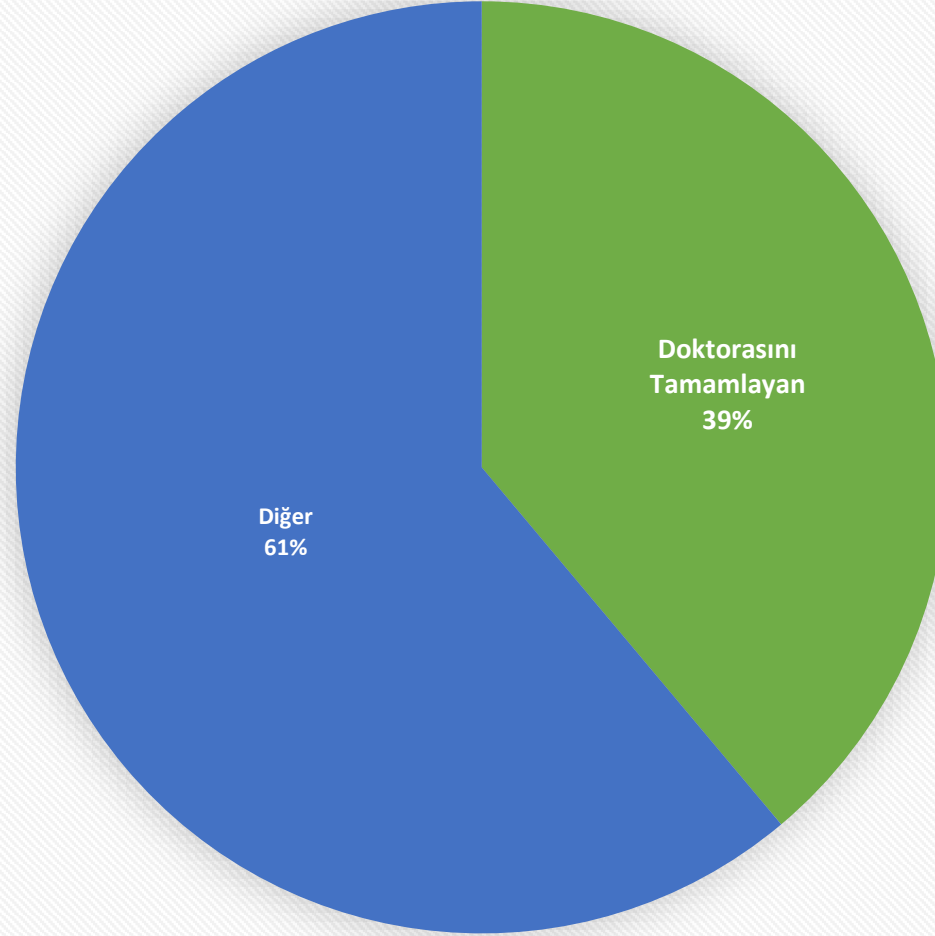

**YABANCI DİLLER YÜKSEKOKULU
AKADEMİK PERSONEL DOKTORA MEZUNİYET BİLGİLERİ**

- Ankara Üniversitesi
- Gazi Üniversitesi
- Sakarya Üniversitesi
- Anadolu Üniversitesi
- Ege Üniversitesi
- Atatürk Üniversitesi