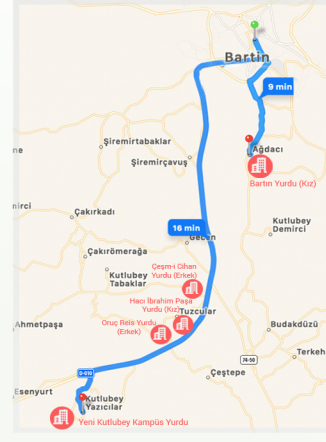

Bartın Üniversitesi Yabancı Diller Eğitim Bölümü 2019/2020 akademik yılında İngilizce Öğretmenliği programına öğrenci almaya başlayacaktır.

BARTIN

Located in the Black Sea Region, Bartın is Turkey's 74th city. It is 420 km (6 hours) away from İstanbul and 283 (4 hours) away from Ankara. Karadeniz Bölgesi'nde bulunan Bartın, Türkiye'nin 74. şehridir. İstanbul'a 420 km (6 saat) ve Ankara'ya 283 km (4 saat) uzaklıktadır.

Kolay Ulaşım

Our two campuses are just a bus away from the center!

İki kampüsümüz de merkezden sadece bir otobüs uzaklığında!

Buses every 5 minutes

Her 5 dakikada bir otobüs

Dormitories are near both city center and the campus