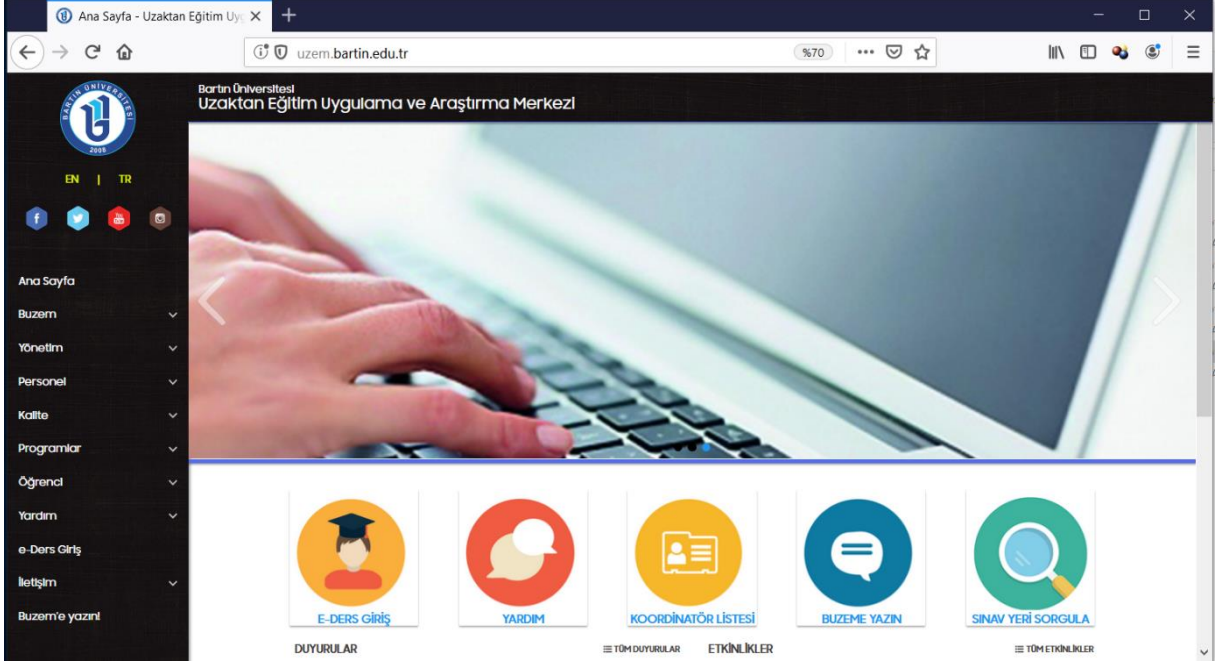

UZAKTAN EĞİTİM SİSTEM KULLANIM REHBERİ

(Öğrenciler için)

SINAV YERİ SORGULAMA EKRANI

Üniversitemiz genelinde merkezi olarak gerçekleştirilen ortak zorunlu derslerin ara sınav(vize), dönem sonu sınavı (final) ve bütünlüme sınavlarında sınavlara hangi dersliklerde gireceğinizi öğreneceğiniz Sınav Yeri Sorgulama ekranına uzem.bartın.edu.tr adresinden ulaşabilirsiniz.

Bartın Üniversitesi Uzaktan Eğitim Uygulama ve Araştırma Merkezi sayfası aşağıdaki gibi ekrana gelecektir.

Sayfadaki duyuruları sıklıkla takip etmeniz ve sitemizi incelemeniz önerilmektedir. Önemli duyurular için bizi sosyal ağlardan da takip edebilirsiniz.

Ekranın sol tarafında orta alanda yer alan “Sınav Yeri Sorgula” butonuna tıklayarak sınav yeri sorgulama ekranını açabilirsiniz. Sınav yeri sorgulama ekranı şu şekildedir:

Uzaktan Eğitim Uygulama ve Araştırma Merkezi
Ortak Zorunlu Dersler Sınav Yeri Öğrenme Portalı