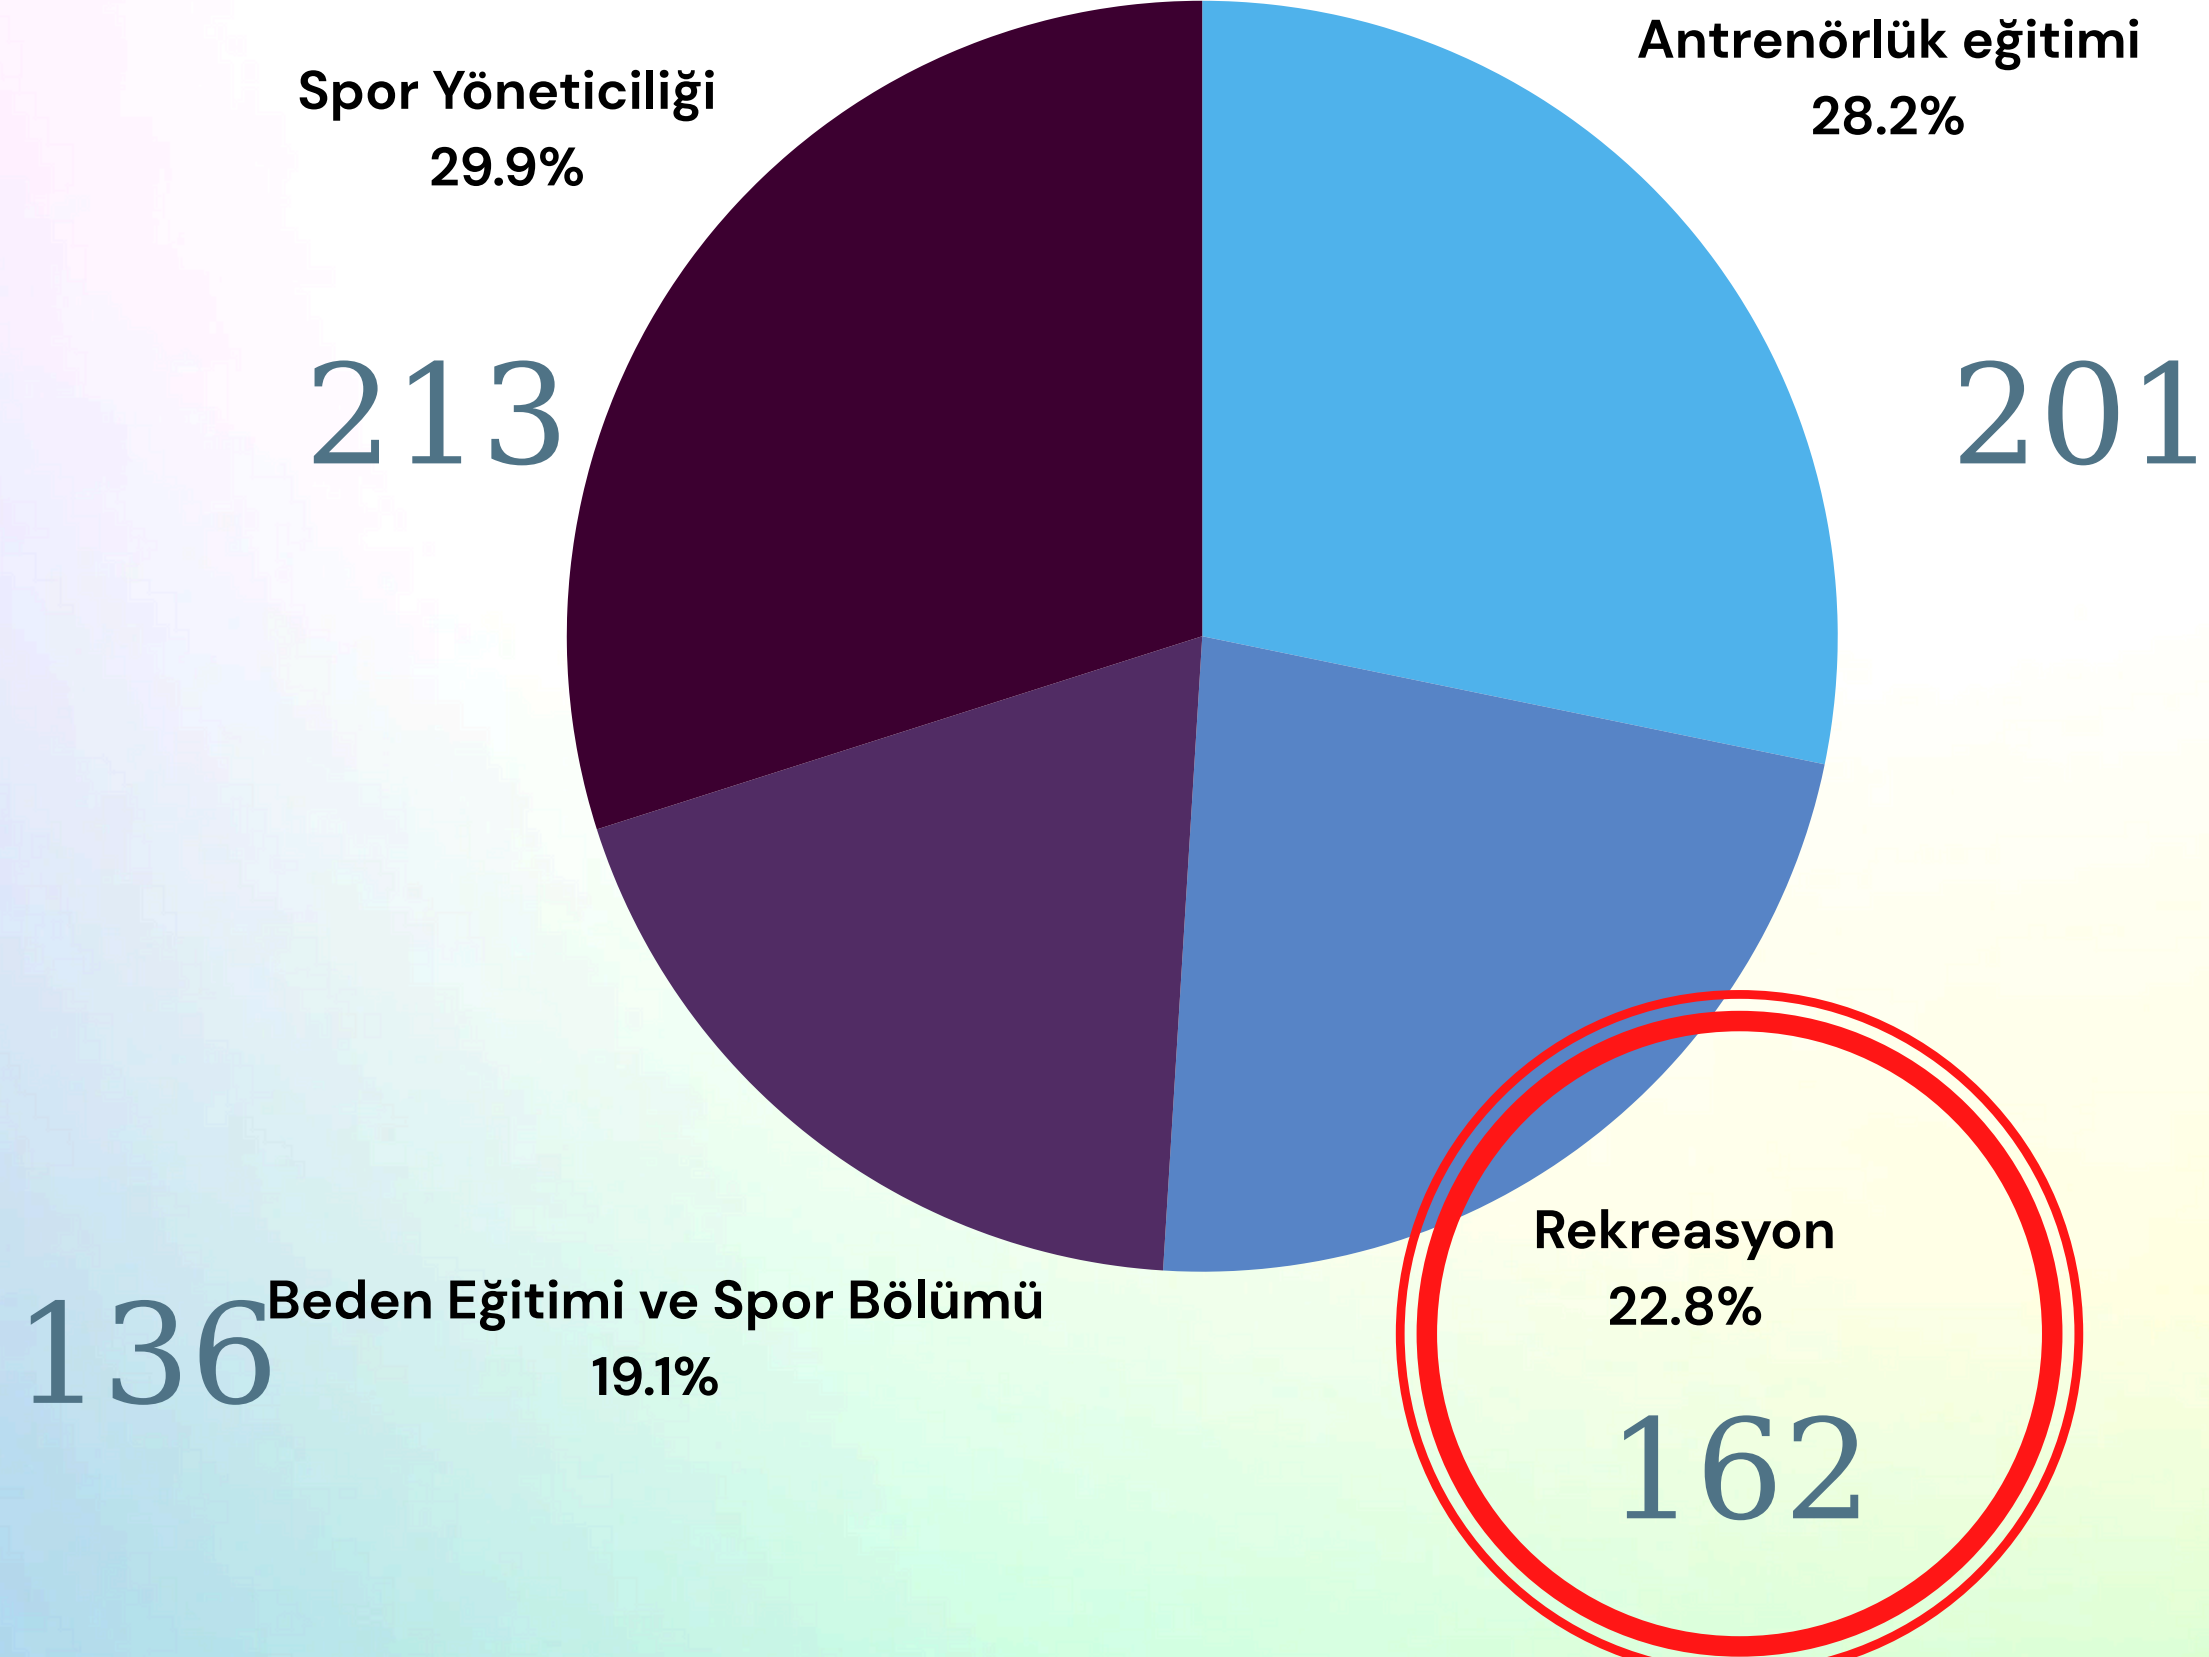

Bölümümüz Öğrenci

Sayısı