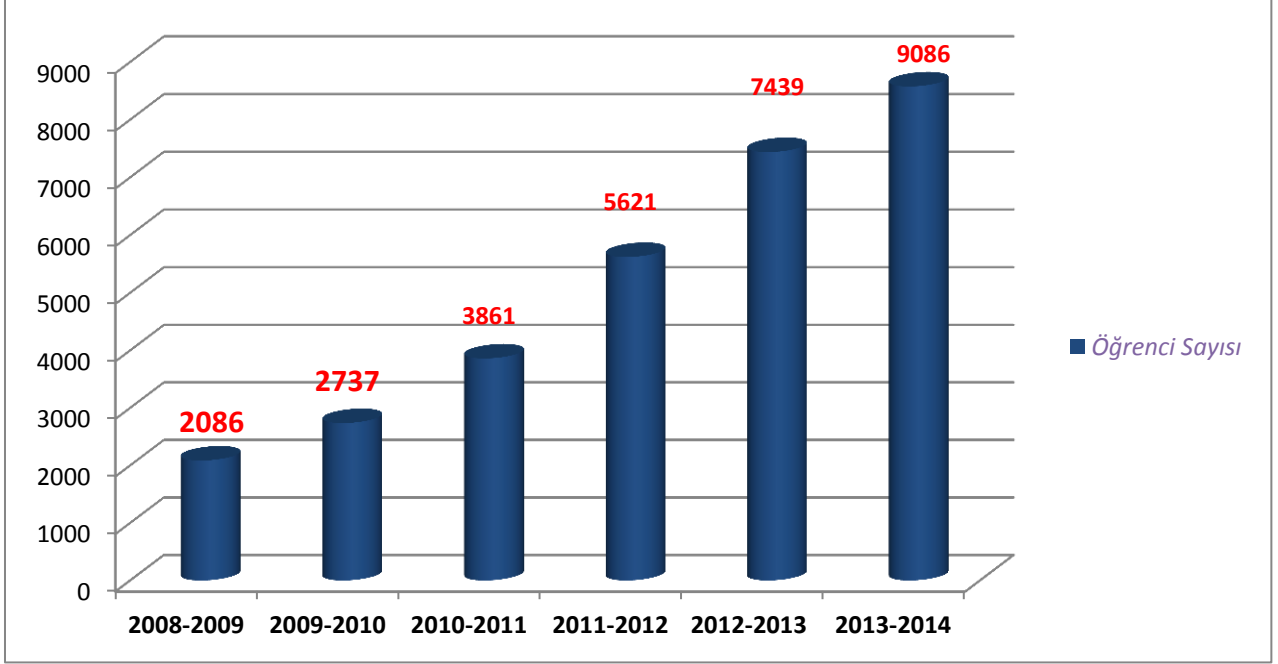

YILLARA GÖRE ÖĞRENCİ SAYILARI (15/11/2013)

ÜNİVERSİTE	Öğrenci Sayıları					
	2008-2009	2009-2010	2010-2011	2011-2012	2012-2013	2013-2014
BARTIN ÜNİVERSİTESİ	2086	2737	3861	5621	7439	9086

BARTIN ÜNİVERSİTESİ (Eğitim – Öğretim yılı Ekim ayı öğrenci sayıları)