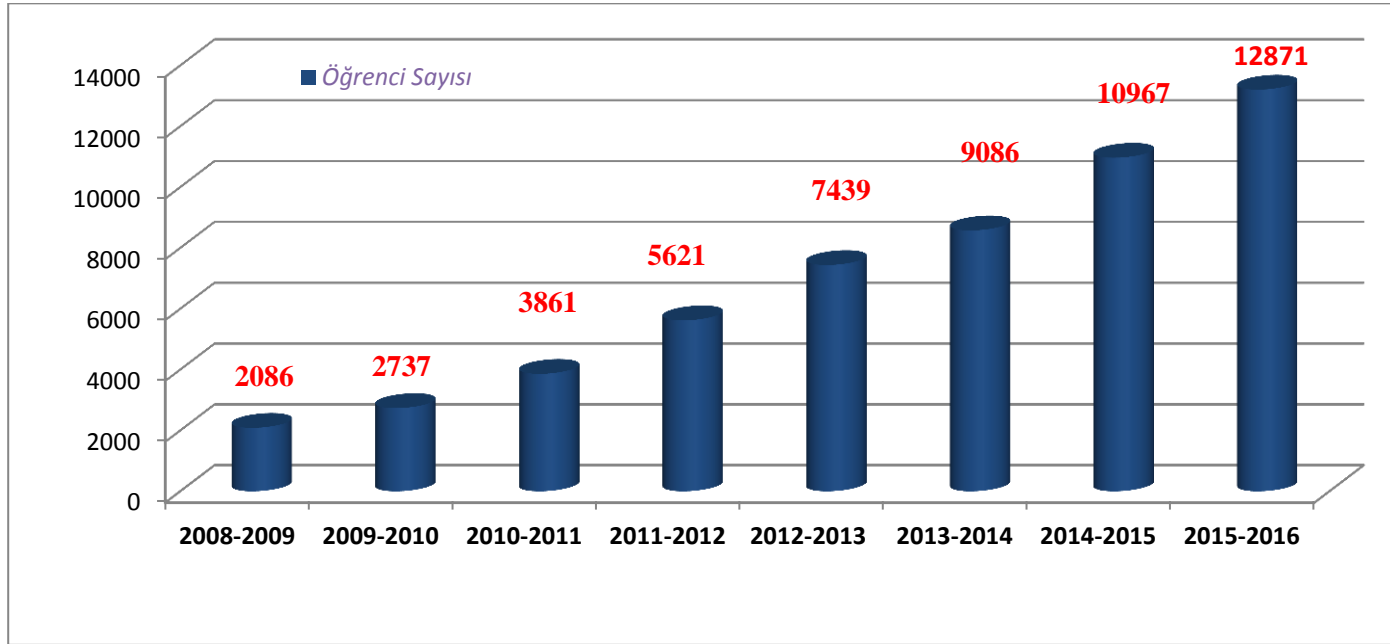

## YILLARA GÖRE ÖĞRENCİ SAYILARI (26/11/2015)

ÜNİVERSİTE	Öğrenci Sayıları							2015-2016
	2008-2009	2009-2010	2010-2011	2011-2012	2012-2013	2013-2014	2014-2015	
BARTIN ÜNİVERSİTESİ	2086	2737	3861	5621	7439	9086	10967	12871