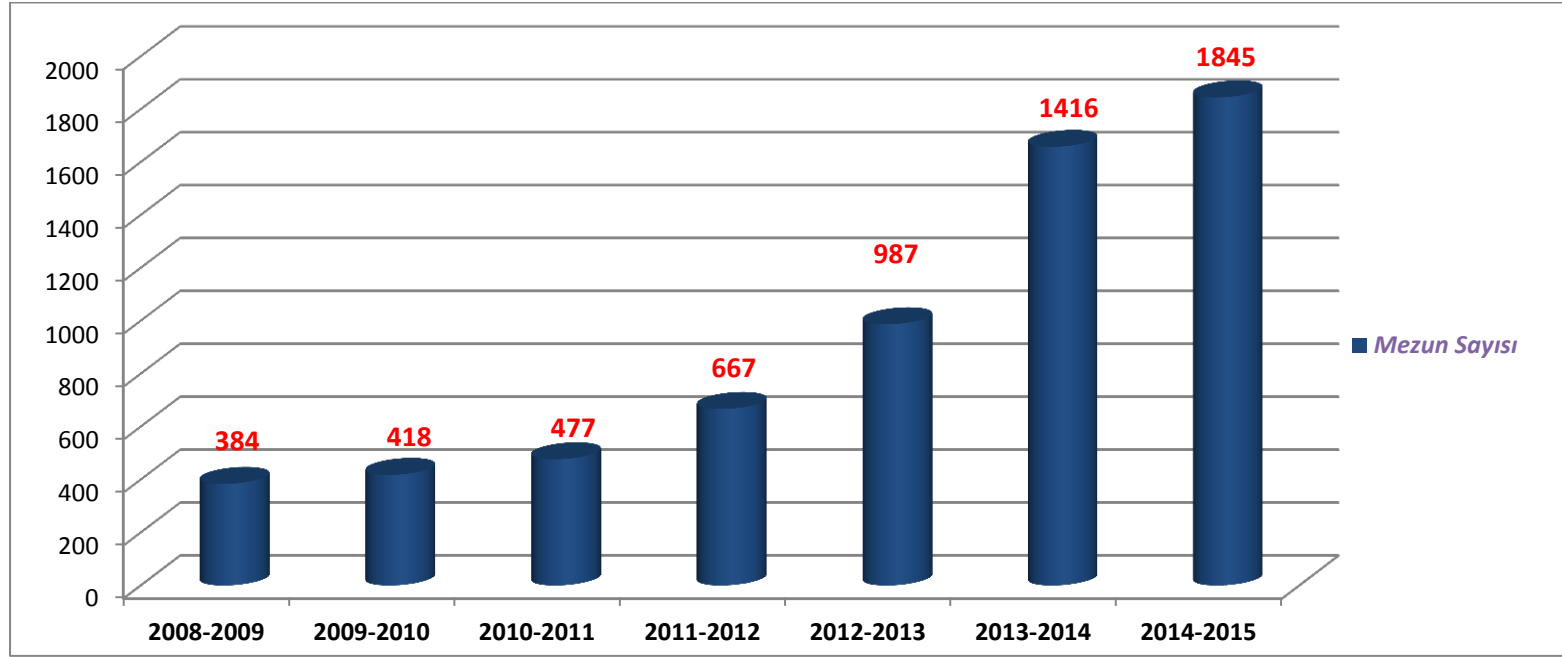

BARTIN ÜNİVERSİTESİ YILLARA GÖRE MEZUN ÖĞRENCİ SAYILARI (07/12/2015)

ÜNİVERSİTE	Mezun Öğrenci Sayısı						
	2008-2009	2009-2010	2010-2011	2011-2012	2012-2013	2013-2014	2014-2015
BARTIN ÜNİVERSİTESİ	384	418	477	667	987	1416	1845