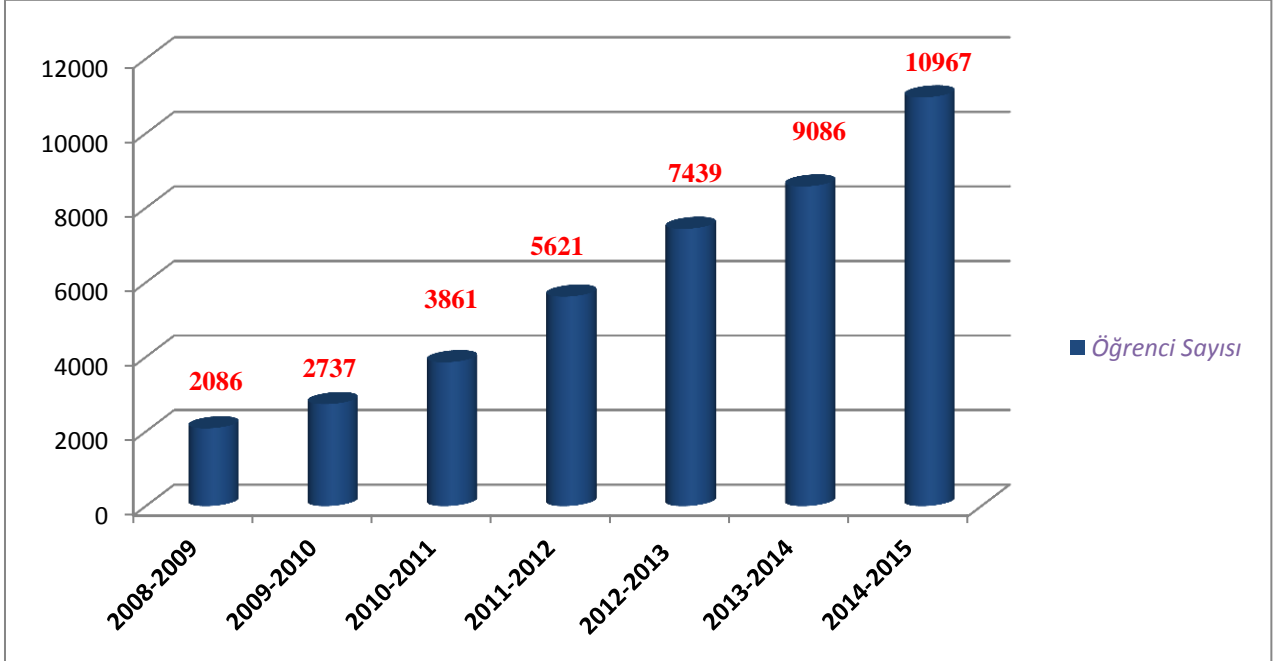

YILLARA GÖRE ÖĞRENCİ SAYILARI (16/11/2014)

ÜNİVERSİTE	Öğrenci Sayıları						
	2008-2009	2009-2010	2010-2011	2011-2012	2012-2013	2013-2014	2014-2015
BARTIN ÜNİVERSİTESİ	2086	2737	3861	5621	7439	9086	10967