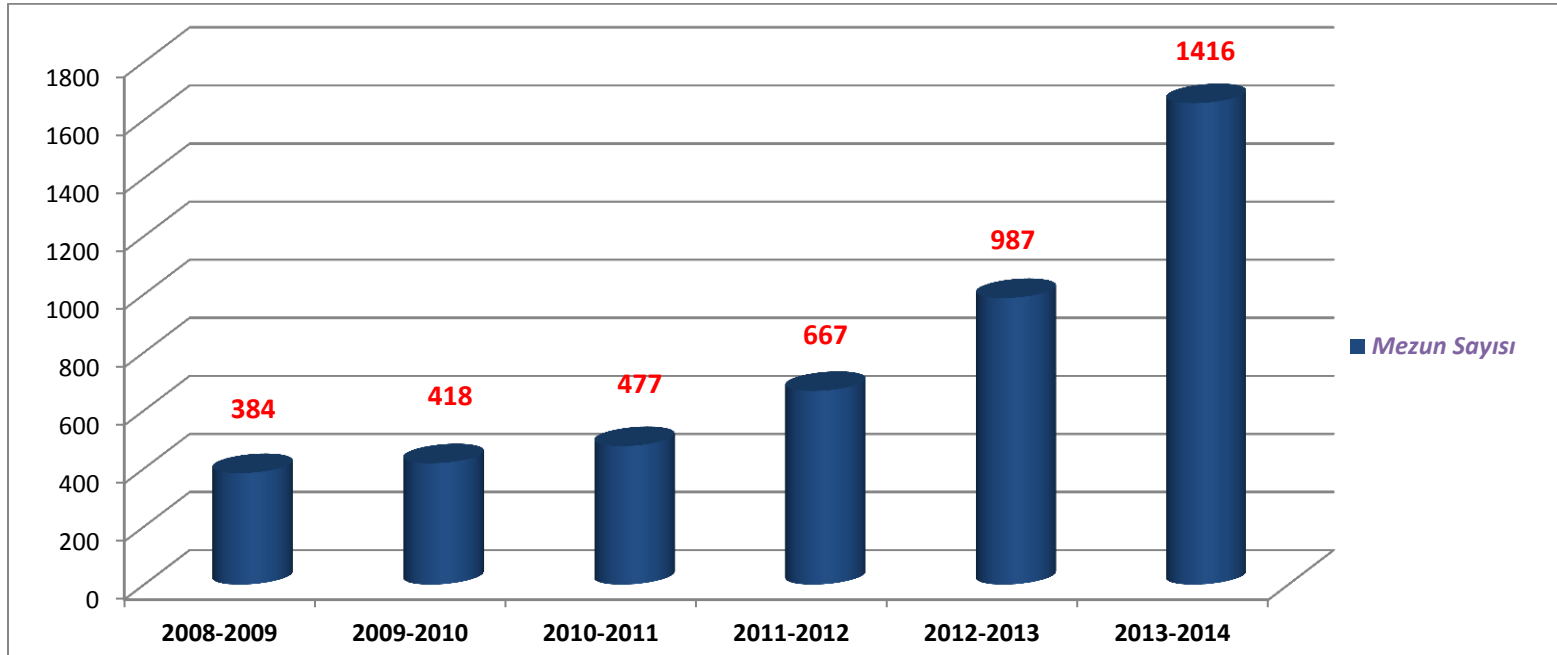

BARTIN ÜNİVERSİTESİ YILLARA GÖRE MEZUN ÖĞRENCİ SAYILARI (16/10/2014)

ÜNİVERSİTE	Mezun Öğrenci Sayısı*					
	2008-2009	2009-2010	2010-2011	2011-2012	2012-2013	2013-2014
BARTIN ÜNİVERSİTESİ	384	418	477	667	987	1416

(Eğitim – öğretim yılı Ekim ayı öğrenci sayıları)

2013-2014 ÖĞRETİM YILINDA FAK/MYO/ENST.BÖLÜM VE PROGRAMLARINDAN
MEZUN OLAN ÖĞRENCİLERİN SAYISI

FAK/MYO/ENST. BÖLÜM VE PROGRAMLARI	MEZUN SAYISI		TOPLAM
	GÜZ	BAHAR *	
Bartın Orman Fakültesi	22	269	291
Orman Endüstri Mühendisliği Bölümü		115	115
Orman Mühendisliği Bölümü	21	81	102
Peyzaj Mimarlığı Bölümü	1	73	74
Bartın İktisadi ve İdari Bilimler Fakültesi	15	411	426
İşletme (N.Ö - İ.Ö)	4	103	107
İktisat (N.Ö - İ.Ö)	6	104	110
Siyaset Bilimi ve Kamu Yönetimi (N.Ö - İ.Ö)		107	107
Yönetim Bilişim Sistemleri (N.Ö - İ.Ö)	5	97	102
Bartın Mühendislik Fakültesi	12	169	181
Makine Mühendisliği	2	44	46
İnşaat Mühendisliği		37	37
Çevre Mühendisliği	6	30	36
Metalurji ve Malzeme Mühendisliği	4	58	62