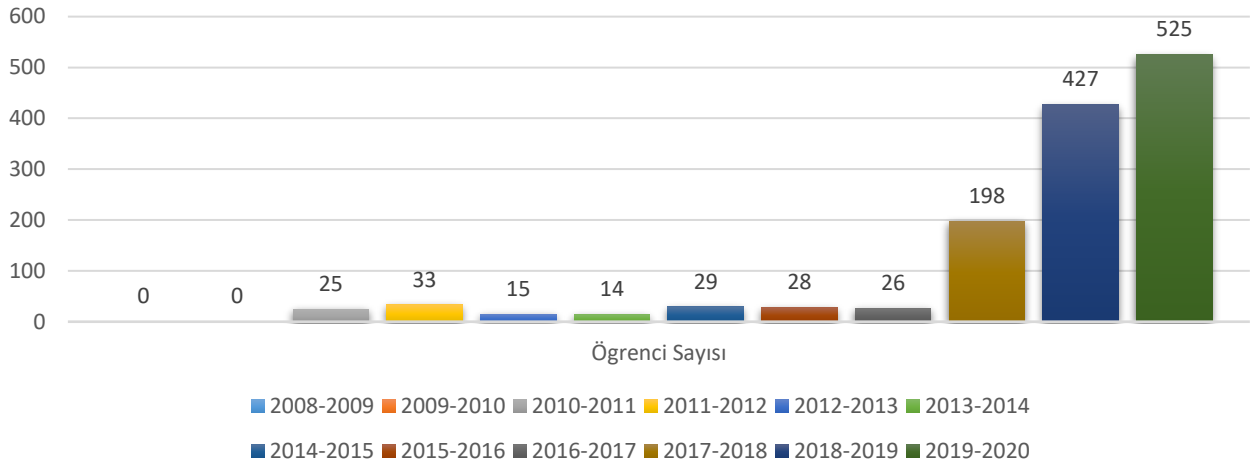

**BARTIN ÜNİVERSİTESİ YILLARA GÖRE KAYIT YAPTIRAN
ULUSLARARASI ÖĞRENCİ BİLGİLERİ 22.10.2019**

Yıl	Öğrenci Sayısı	Artış Oranı %
2008-2009	0	0
2009-2010	0	0,00
2010-2011	25	0,00
2011-2012	33	32,00
2012-2013	15	-54,55
2013-2014	14	-6,67
2014-2015	29	107,14
2015-2016	28	-3,45
2016-2017	26	-7,14
2017-2018	198	661,54
2018-2019	427	115,66
2019-2020	525	22,95

Yıllara Göre Kayıt Yaptıran Uluslararası Öğrenci Sayıları

Yıllara Göre Kayıt Yaptıran Uluslararası Öğrenci Sayısındaki Artış Yüzdeleri