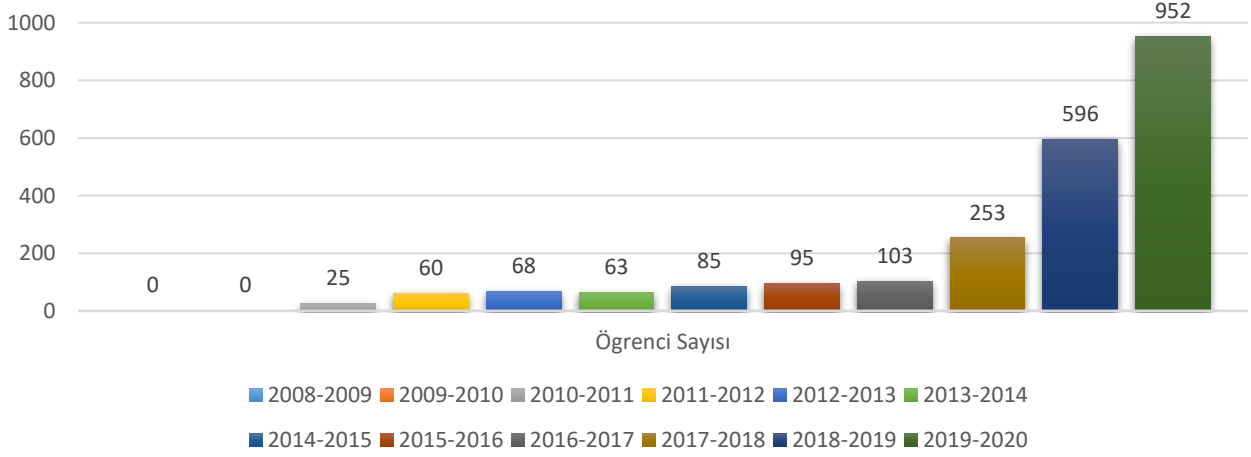

BARTIN ÜNİVERSİTESİ YILLARA GÖRE ULUSLARARASI ÖĞRENCİ BİLGİLERİ 22.10.2019

Yıl	Öğrenci Sayısı	Artış Oranı %
2008-2009	0	0
2009-2010	0	0,00
2010-2011	25	0,00
2011-2012	60	140,00
2012-2013	68	13,33
2013-2014	63	-7,35
2014-2015	85	34,92
2015-2016	95	11,76
2016-2017	103	8,42
2017-2018	253	145,63
2018-2019	596	135,57
2019-2020	952	59,73

Yıllara Göre Uluslararası Öğrenci Sayıları

Yıllara Göre Uluslararası Öğrenci Sayısındaki Artış Yüzdeleri