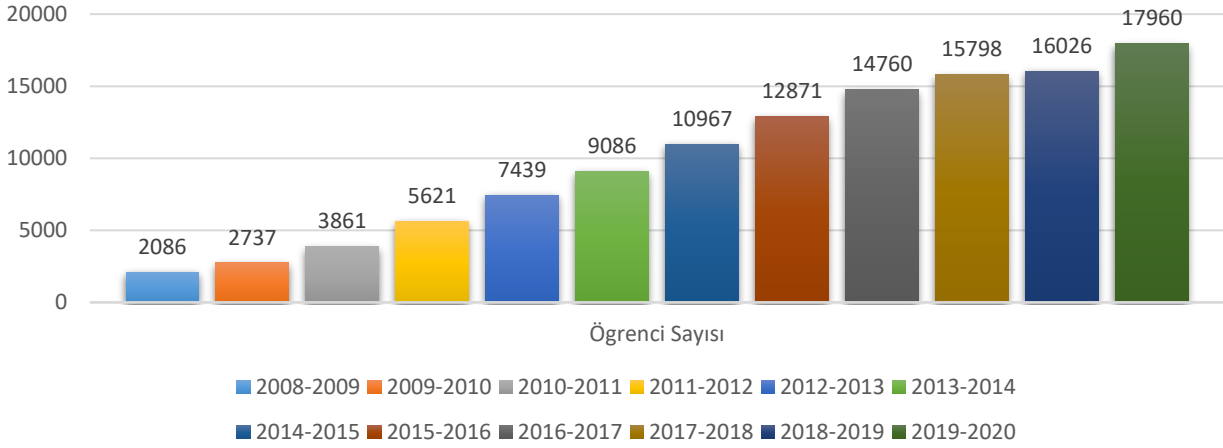

BARTIN ÜNİVERSİTESİ YILLARA GÖRE ÖĞRENCİ BİLGİLERİ
07.10.2019

Yıl	Öğrenci Sayısı	Artış Oranı %
2008-2009	2086	0
2009-2010	2737	31,21
2010-2011	3861	41,07
2011-2012	5621	45,58
2012-2013	7439	32,34
2013-2014	9086	22,14
2014-2015	10967	20,70
2015-2016	12871	17,36
2016-2017	14760	14,68
2017-2018	15798	7,03
2018-2019	16026	1,44
2019-2020	17960	12,07

Not: Yabancı uyruklu öğrenciler dahil edilmiştir.

Yıllara Göre Öğrenci Sayıları

Yıllara Göre Öğrenci Sayısındaki Artış Yüzdeleri