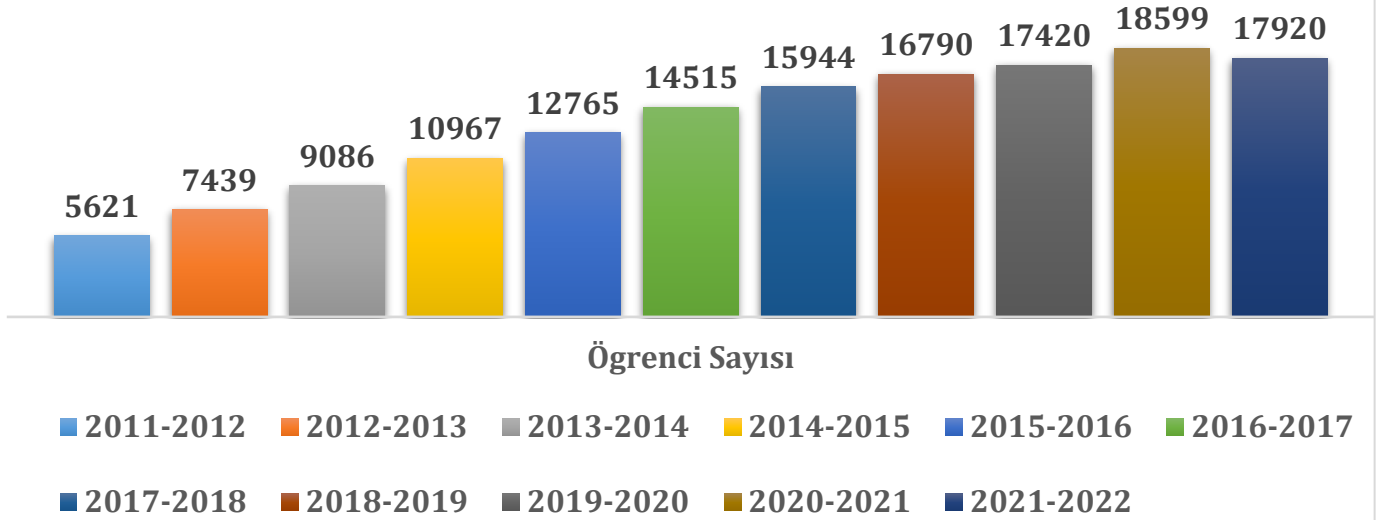

**BARTIN ÜNİVERSİTESİ YILLARA GÖRE AKTİF  
ÖĞRENCİ SAYILARI 31.12.2021**

Yıl	Öğrenci Sayısı	Değişim Oranı %
2011-2012	5621	-
2012-2013	7439	32,34
2013-2014	9086	22,14
2014-2015	10967	20,70
2015-2016	12765	16,39
2016-2017	14515	13,71
2017-2018	15944	9,84
2018-2019	16790	5,31
2019-2020	17420	3,75
2020-2021	18599	6,77
2021-2022	17920	-3,65

Not: Yabancı uyruklu öğrenciler ve Çift Anadal yapan öğrenciler dahil edilmiştir. Veriler her yılın 31 Aralık tarihine aittir.

**Yıllara Göre Öğrenci Sayıları**

**Yıllara Göre Öğrenci Sayısındaki Değişim Oranı %**