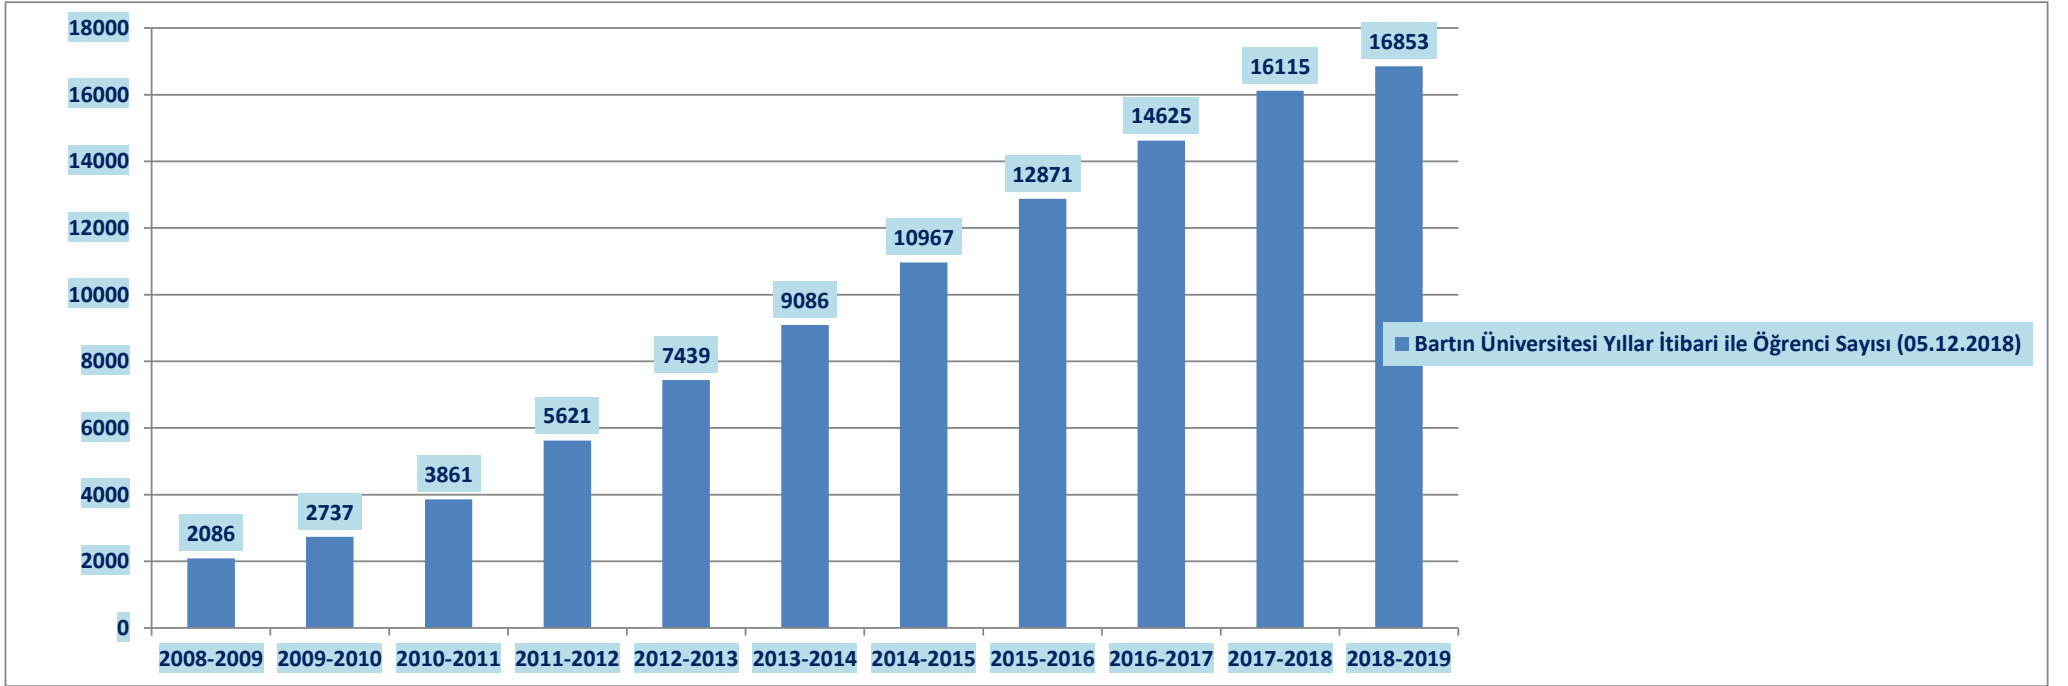

ÜNİVERSİTE	Bartın Üniversitesi Yıllar İtibari ile Öğrenci Sayısı (05.12.2018)										
	2008-2009	2009-2010	2010-2011	2011-2012	2012-2013	2013-2014	2014-2015	2015-2016	2016-2017	2017-2018	2018-2019
BARTIN ÜNİVERSİTESİ	2086	2737	3861	5621	7439	9086	10967	12871	14625	16115	16853