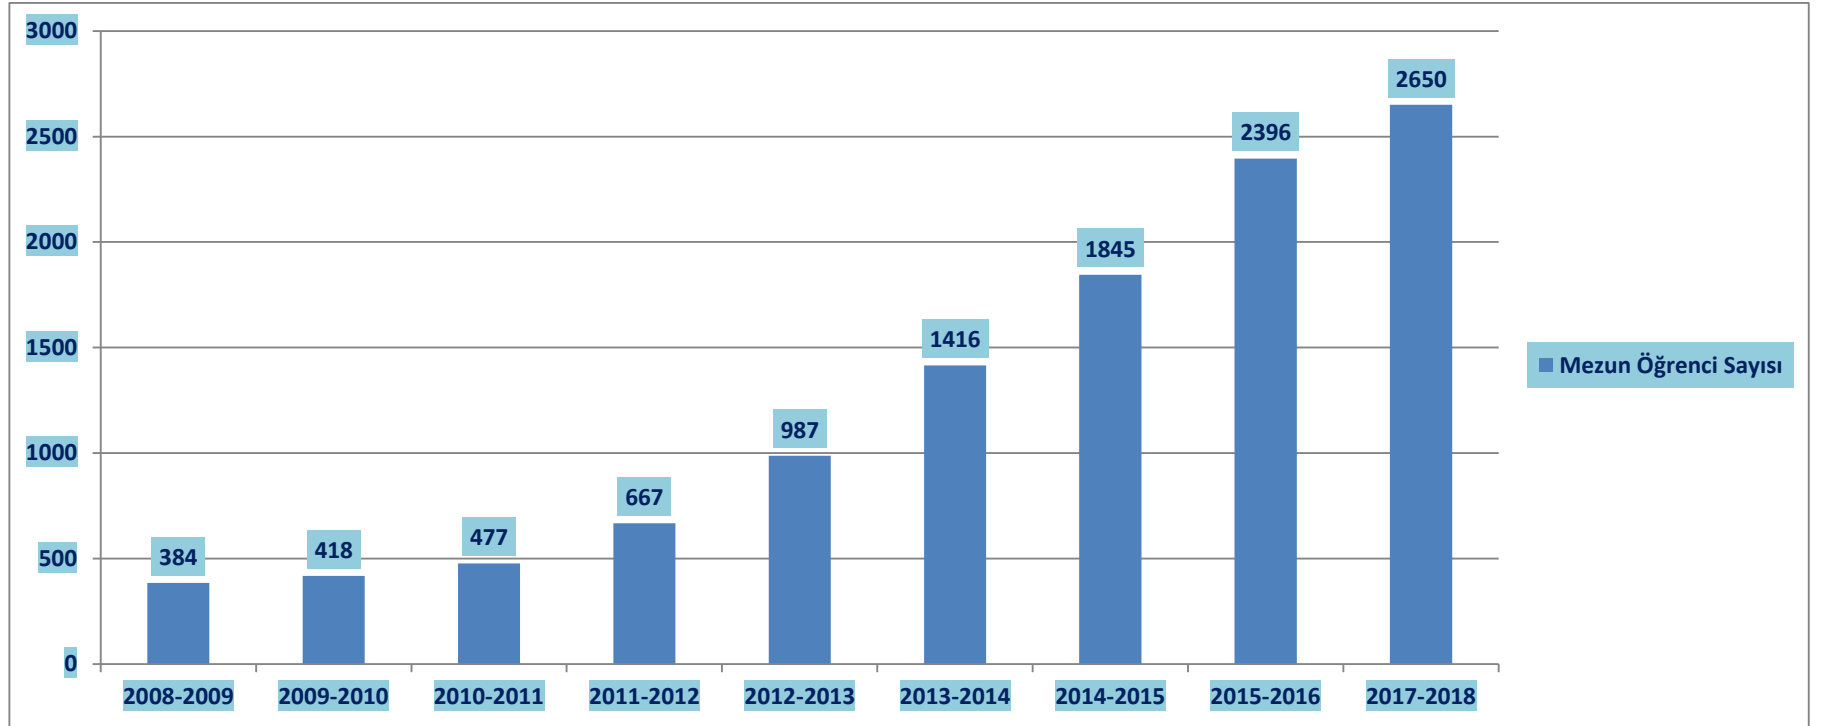

BARTIN ÜNİVERSİTESİ YILLARA GÖRE MEZUN ÖĞRENCİ SAYILARI (06/12/2018)

ÜNİVERSİTE	Mezun Öğrenci Sayısı								
	2008-2009	2009-2010	2010-2011	2011-2012	2012-2013	2013-2014	2014-2015	2015-2016	2017-2018
BARTIN ÜNİVERSİTESİ	384	418	477	667	987	1416	1845	2396	2650

(Eğitim –öğretim yılı Aralık ayı öğrenci sayıları)