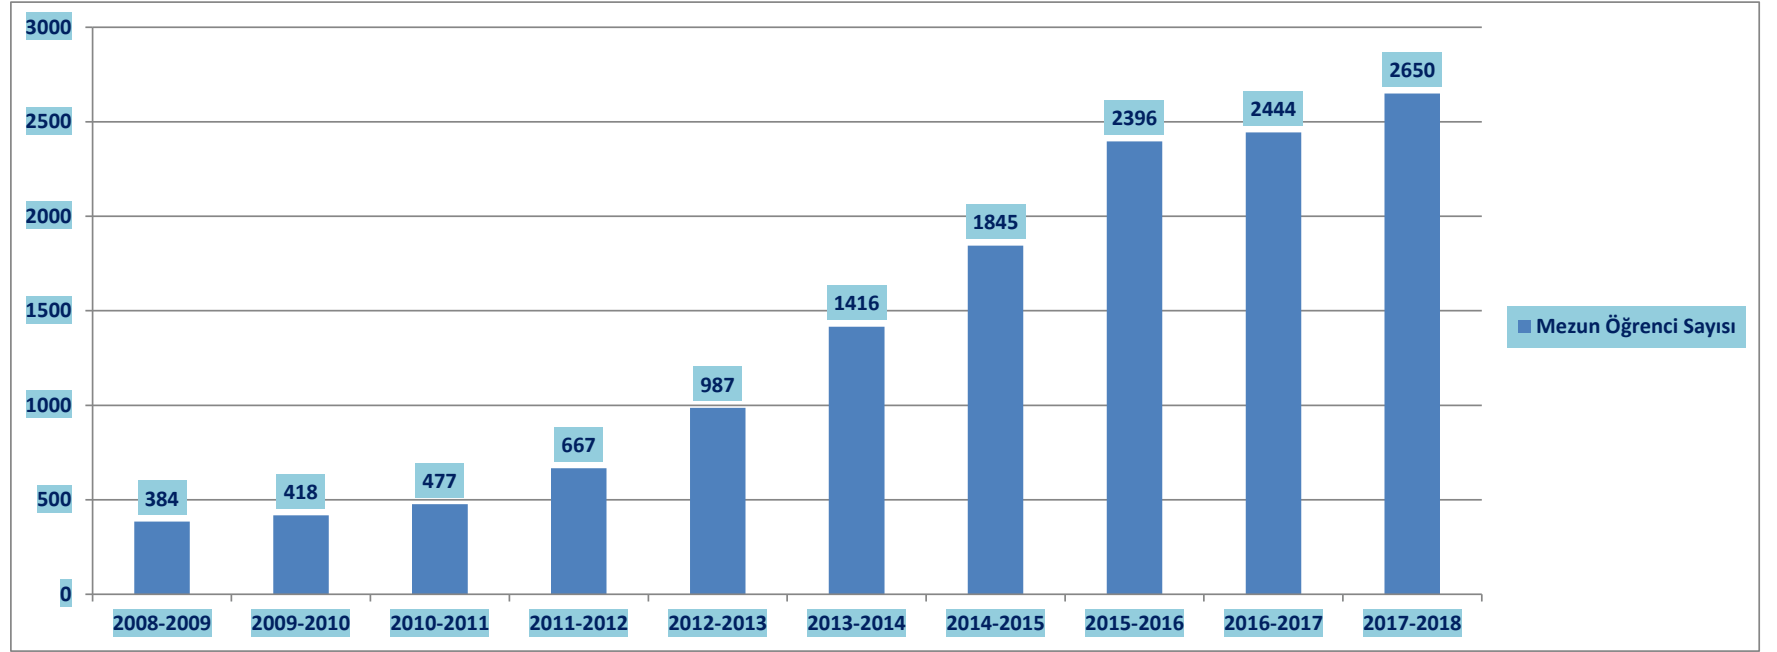

## BARTIN ÜNİVERSİTESİ YILLARA GÖRE MEZUN ÖĞRENCİ SAYILARI (06/12/2018)

ÜNİVERSİTE	Mezun Öğrenci Sayısı									
	2008-2009	2009-2010	2010-2011	2011-2012	2012-2013	2013-2014	2014-2015	2015-2016	2016-2017	2017-2018
BARTIN ÜNİVERSİTESİ	384	418	477	667	987	1416	1845	2396	2444	2650

(Eğitim – öğretim yılı Aralık ayı öğrenci sayıları)