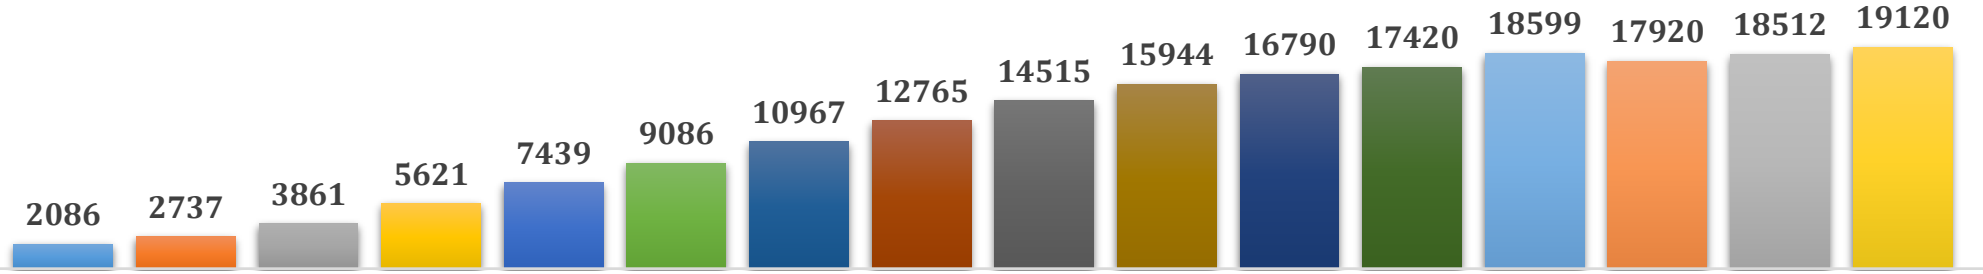

**BARTIN ÜNİVERSİTESİ AKADEMİK YILLARA GÖRE ÖĞRENCİ SAYILARI**

Yıl	Öğrenci Sayısı	Değişim Oranı %
2008-2009	2086	-
2009-2010	2737	31,21
2010-2011	3861	41,07
2011-2012	5621	45,58
2012-2013	7439	32,34
2013-2014	9086	22,14
2014-2015	10967	20,70
2015-2016	12765	16,39
2016-2017	14515	13,71
2017-2018	15944	9,84
2018-2019	16790	5,31
2019-2020	17420	3,75
2020-2021	18599	6,77
2021-2022	17920	-3,65
2022-2023	18512	3,30
2023-2024 (30.09.2023)	19120	3,28

**Not: Yabancı uyruklu öğrenciler ve Çift Anadal yapan öğrenciler dahil edilmiştir. Geçmiş akademik yıllardaki veriler her yılın 31 Aralık tarihine aittir. 30.09.2023 tarihinde toplam öğrenci sayımız 19120'dir.**

### Yıllara Göre Öğrenci Sayıları (30.09.2023)