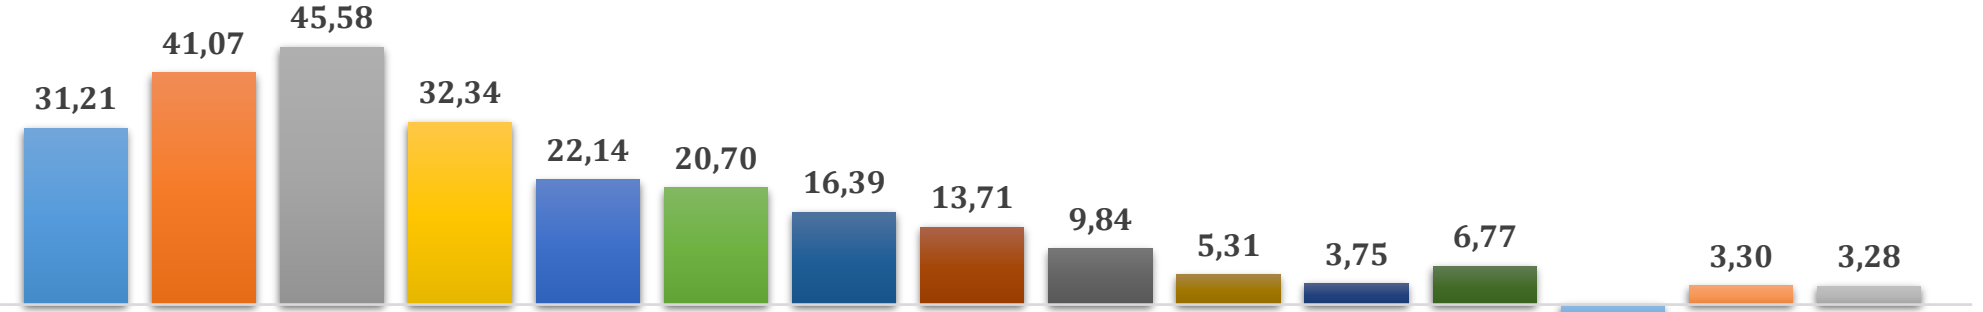

Yıllara Göre Öğrenci Sayısındaki Değişim Oranı % (30.09.2023)