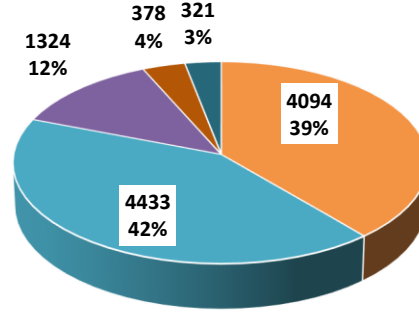

BARTIN ÜNİVERSİTESİ YERLEŞKELERE GÖRE ÖĞRENCİ SAYILARI
(31.12.2017)

Akademik Birim		Normal Öğretim Öğrenci Sayısı	İkinci Öğretim Öğrenci Sayısı	Uzaktan Öğretim Öğrenci Sayısı	Toplam Öğrenci Sayısı
AĞDACI YERLEŞKESİ	Beden Eğitimi Ve Spor Yüksekokulu	860	547	0	1407
	İktisadi ve İdari Bilimler Fakültesi	1186	1085	0	2271
	Orman Fakültesi	363	0	0	363
	Sağlık Hizmetleri Meslek Yüksekokulu	815	726	0	1541
	Fen Bilimleri Enstitüsü	533	0	45	578
	Sosyal Bilimler Enstitüsü	337	0	248	585
	Toplam	4094	2358	293	6745
KUTLUBEY YERLEŞKESİ	Edebiyat Fakültesi	1003	726	26	1755
	Eğitim Fakültesi	1277	0	0	1277
	Fen Fakültesi	325	111	0	436
	İslami İlimler Fakültesi	534	333	0	867
	Mühendislik Fakültesi	1002	798	0	1800
	Eğitim Bilimleri Enstitüsü	292	35	0	327
	Toplam	4433	2003	26	6462
MYO YERLEŞKESİ	Meslek Yüksekokulu	1332	517	13	1862
	Toplam	1324	506	13	1843
MYO Kurucasıle YERLEŞKESİ	Kurucasıle Yerleşkesi	378	0	0	378
ULUS MYO YERLEŞKESİ	Ulus Meslek Yüksekokulu Yerleşkesi	321	61	0	382
Genel Toplam		10550	4928	332	15810

Ağdacı Yerl

Kutlubey Ye

MYO Yerleş

MYO Kuruc

Ulus MYO Y

Şekil 1. Yerleşkelere Göre Toplam Öğrenci Sayıları

eşkesi

erleşkesi

Şekil 2. Yerleşkelere Göre Normal Öğretim Öğrenci Sayıları

- Ağdacı Yerleşkesi
- Kutlubey Yerleşkesi
- MYO Yerleşkesi
- MYO Kurucaşile Yerleşkesi

Şekil 3. Yerleşkelere Göre İkinci Öğretim Öğrenci Sayıları