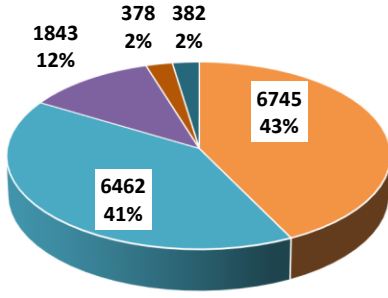

BARTIN ÜNİVERSİTESİ YERLEŞKELERE GÖRE ÖĞRENCİ SAYILARI
(31.12.2017)

Akademik Birim		Normal Öğretim Öğrenci Sayısı	İkinci Öğretim Öğrenci Sayısı	Uzaktan Öğretim Öğrenci Sayısı	Toplam Öğrenci Sayısı
AĞDACI YERLEŞKESİ	Beden Eğitimi Ve Spor Yüksekokulu	860	547	0	1407
	İktisadi ve İdari Bilimler Fakültesi	1186	1085	0	2271
	Orman Fakültesi	363	0	0	363
	Sağlık Hizmetleri Meslek Yüksekokulu	815	726	0	1541
	Fen Bilimleri Enstitüsü	533	0	45	578
	Sosyal Bilimler Enstitüsü	337	0	248	585
	Toplam	4094	2358	293	6745
KUTLUBEY YERLEŞKESİ	Edebiyat Fakültesi	1003	726	26	1755
	Eğitim Fakültesi	1277	0	0	1277
	Fen Fakültesi	325	111	0	436
	İslami İlimler Fakültesi	534	333	0	867
	Mühendislik Fakültesi	1002	798	0	1800
	Eğitim Bilimleri Enstitüsü	292	35	0	327
	Toplam	4433	2003	26	6462
MYO YERLEŞKESİ	Meslek Yüksekokulu	1332	517	13	1862
	Toplam	1324	506	13	1843
MYO Kurucasıle YERLEŞKESİ	Kurucasıle Yerleşkesi	378	0	0	378
ULUS MYO YERLEŞKESİ	Ulus Meslek Yüksekokulu Yerleşkesi	321	61	0	382
Genel Toplam		10550	4928	332	15810

Ağdacı Yerl

Kutlubey Ye

MYO Yerleş

MYO Kuruc

Ulus MYO Y

Şekil 1. Yerleşkelere Göre Toplam Öğrenci Sayıları

eşkesi

erleşkesi

Şekil 2. Yerleşkelere Göre Normal Öğretim Öğrenci Sayıları

- Ağdacı Yerleşkesi
- Kutlubey Yerleşkesi
- MYO Yerleşkesi
- MYO Kurucaşile Yerleşkesi

Şekil 3. Yerleşkelere Göre İkinci Öğretim Öğrenci Sayıları