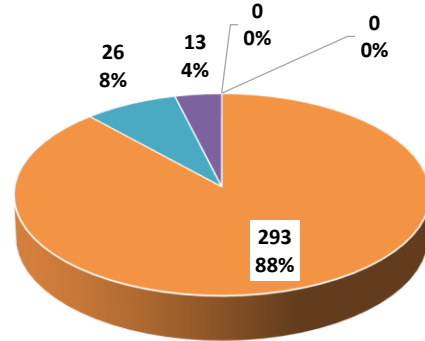

BARTIN ÜNİVERSİTESİ YERLEŞKELERE GÖRE ÖĞRENCİ SAYILARI
(31.12.2017)

Akademik Birim		Normal Öğretim Öğrenci Sayısı	İkinci Öğretim Öğrenci Sayısı	Uzaktan Öğretim Öğrenci Sayısı	Toplam Öğrenci Sayısı
AĞDACI YERLEŞKESİ	Beden Eğitimi Ve Spor Yüksekokulu	860	547	0	1407
	İktisadi ve İdari Bilimler Fakültesi	1186	1085	0	2271
	Orman Fakültesi	363	0	0	363
	Sağlık Hizmetleri Meslek Yüksekokulu	815	726	0	1541
	Fen Bilimleri Enstitüsü	533	0	45	578
	Sosyal Bilimler Enstitüsü	337	0	248	585
	Toplam	4094	2358	293	6745
KUTLUBEY YERLEŞKESİ	Edebiyat Fakültesi	1003	726	26	1755
	Eğitim Fakültesi	1277	0	0	1277
	Fen Fakültesi	325	111	0	436
	İslami İlimler Fakültesi	534	333	0	867
	Mühendislik Fakültesi	1002	798	0	1800
	Eğitim Bilimleri Enstitüsü	292	35	0	327
	Toplam	4433	2003	26	6462
MYO YERLEŞKESİ	Meslek Yüksekokulu	1332	517	13	1862
	Toplam	1324	506	13	1843
MYO Kurucasıle YERLEŞKESİ	Kurucasıle Yerleşkesi	378	0	0	378
ULUS MYO YERLEŞKESİ	Ulus Meslek Yüksekokulu Yerleşkesi	321	61	0	382
Genel Toplam		10550	4928	332	15810

Ağdacı Yerl

Kutlubey Ye

MYO Yerleş

MYO Kuruc

Ulus MYO Y

Şekil 1. Yerleşkelere Göre Toplam Öğrenci Sayıları

eşkesi

erleşkesi

Şekil 2. Yerleşkelere Göre Normal Öğretim Öğrenci Sayıları

- Ağdacı Yerleşkesi
- Kutlubey Yerleşkesi
- MYO Yerleşkesi
- MYO Kurucaşile Yerleşkesi

Şekil 3. Yerleşkelere Göre İkinci Öğretim Öğrenci Sayıları

kesi

aşile Yerleşkesi

erleşkesi

- Ağdacı Yerleşkesi
- Kutlubey Yerleşkesi
- MYO Yerleşkesi
- MYO Kurucaşile Yerleşkesi

Şekil 4. Yerleşkelere Göre Uzaktan Öğretim Öğrenci Sayıları

- Ağdacı Yerleşkesi
- Kutlubey Yerleşkesi
- MYO Yerleşkesi
- MYO Kurucaşile Yerleşkesi