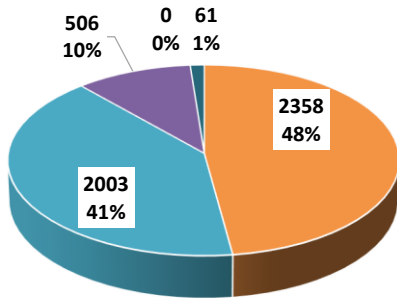

BARTIN ÜNİVERSİTESİ YERLEŞKELERE GÖRE ÖĞRENCİ SAYILARI
(31.12.2017)

Akademik Birim		Normal Öğretim Öğrenci Sayısı	İkinci Öğretim Öğrenci Sayısı	Uzaktan Öğretim Öğrenci Sayısı	Toplam Öğrenci Sayısı
AĞDACI YERLEŞKESİ	Beden Eğitimi Ve Spor Yüksekokulu	860	547	0	1407
	İktisadi ve İdari Bilimler Fakültesi	1186	1085	0	2271
	Orman Fakültesi	363	0	0	363
	Sağlık Hizmetleri Meslek Yüksekokulu	815	726	0	1541
	Fen Bilimleri Enstitüsü	533	0	45	578
	Sosyal Bilimler Enstitüsü	337	0	248	585
	Toplam	4094	2358	293	6745
KUTLUBEY YERLEŞKESİ	Edebiyat Fakültesi	1003	726	26	1755
	Eğitim Fakültesi	1277	0	0	1277
	Fen Fakültesi	325	111	0	436
	İslami İlimler Fakültesi	534	333	0	867
	Mühendislik Fakültesi	1002	798	0	1800
	Eğitim Bilimleri Enstitüsü	292	35	0	327
	Toplam	4433	2003	26	6462
MYO YERLEŞKESİ	Meslek Yüksekokulu	1332	517	13	1862
	Toplam	1324	506	13	1843
MYO Kurucasıle YERLEŞKESİ	Kurucasıle Yerleşkesi	378	0	0	378
ULUS MYO YERLEŞKESİ	Ulus Meslek Yüksekokulu Yerleşkesi	321	61	0	382
Genel Toplam		10550	4928	332	15810

Ağdacı Yerl

Kutlubey Ye

MYO Yerleş

MYO Kuruc

Ulus MYO Y

Şekil 1. Yerleşkelere Göre Toplam Öğrenci Sayıları

eşkesi

erleşkesi

Şekil 2. Yerleşkelere Göre Normal Öğretim Öğrenci Sayıları

- Ağdacı Yerleşkesi
- Kutlubey Yerleşkesi
- MYO Yerleşkesi
- MYO Kurucaşile Yerleşkesi

Şekil 3. Yerleşkelere Göre İkinci Öğretim Öğrenci Sayıları