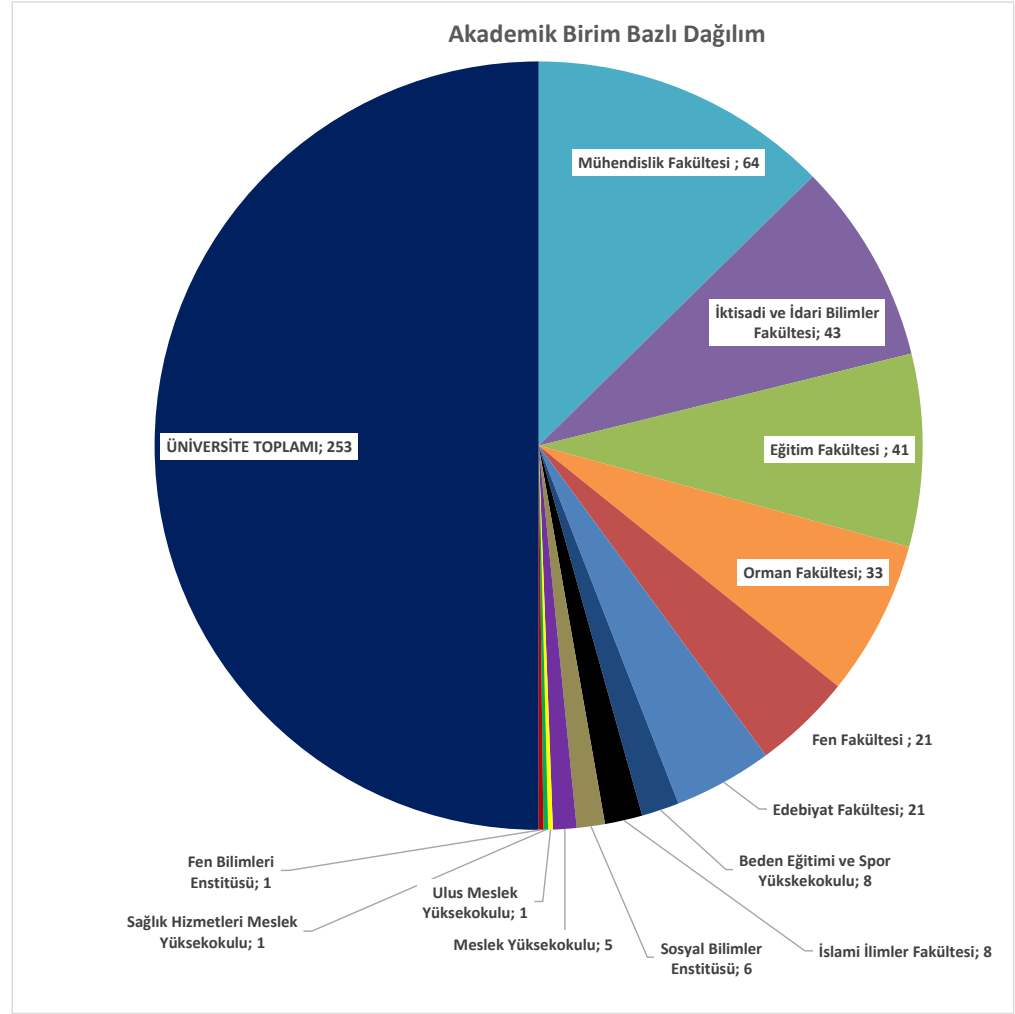

**YABANCI UYRUKLU ÖĞRENCİ SAYISI VE BÖLÜMLERİ  
(31.12.2017)**

Akademik Birim	Öğrenci Sayıları
<b>BEDEN EĞİTİMİ VE SPOR YÜKSEKOKULU</b>	<b>8</b>
Antrenörlük	3
Beden Eğitimi ve Spor Öğretmenliği	3
Spor Yöneticiliği	2
<b>EDEBİYAT FAKÜLTESİ</b>	<b>21</b>
Arkeoloji	3
Çağdaş Türk Lehçeleri ve Edebiyatları	3
Felsefe	1
Sosyoloji	2
Tarih	7
Tarih (İÖ)	1
Türk Dili ve Edebiyatı	3
Türk Dili ve Edebiyatı (İÖ)	1
<b>EĞİTİM FAKÜLTESİ</b>	<b>41</b>
Bilgisayar ve Öğretim Teknolojileri Eğitimi	2
Fen Bilgisi Öğretmenliği	3
İlköğretim Matematik Öğretmenliği	10
Rehberlik ve Psikolojik Danışmanlık	8
Sınıf Öğretmenliği	7
Sosyal Bilgiler Öğretmenliği	6
Türkçe Öğretmenliği	5
<b>FEN FAKÜLTESİ</b>	<b>21</b>
Biyoteknoloji	6
İstatistik	3
Moleküler Biyoloji ve Genetik	10
Moleküler Biyoloji ve Genetik (İÖ)	2
<b>İKTİSADİ VE İDARİ BİLİMLER FAKÜLTESİ</b>	<b>43</b>
İktisat	3
İktisat (İÖ)	3
İşletme	13
İşletme (İÖ)	1
Siyaset Bilimi ve Kamu Yönetimi	6
Siyaset Bilimi ve Kamu Yönetimi (İÖ)	4
Turizm İşletmeciliği	1
Turizm İşletmeciliği (İÖ)	1
Yönetim Bilişim Sistemleri	10
Yönetim Bilişim Sistemleri (İÖ)	1
<b>İSLAMİ İLİMLER FAKÜLTESİ</b>	<b>8</b>
İslami İlimler	8
<b>MÜHENDİSLİK FAKÜLTESİ</b>	<b>64</b>
Çevre Mühendisliği	16
İnşaat Mühendisliği	16
İnşaat Mühendisliği (İÖ)	11
Makine Mühendisliği	7