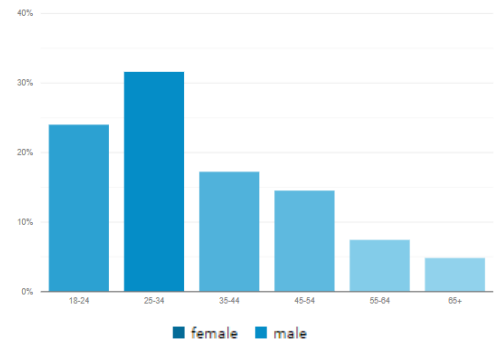

EN ÇOK ZİYARET EDİLEN

Güçlü altyapı ve kullanıcı dostu sade tasarımıyla ACARINDEX Dünya'dan ve Türkiye'den milyonlarca araştırmacıya hizmet vermektedir.

YÜZBİNLERCE YAYINA

7/24/365 ERİŞİM

- ACARINDEX; 2014 yılından itibaren uluslararası ölçekte faaliyet göstermektedir ve resmi kurumlar, kütüphaneler ve üniversiteler tarafından referans gösterilen bir indekstir.
- ACARINDEX her gün milyonlarca araştırmaya doğrudan ve dolaylı olarak katkıda bulunmaktadır. OPENAIRE, ICOLC, UKSG ve DOAJ'ın faaliyetlerini takip etmektedir.
- ACARINDEX Google Analytics, Search Console ve Google News ile çalışmaktadır. Ayrıca uluslararası serverlarla çalışmakta ve CDN İçerik Dağıtım Ağı ile tüm dünyadan hızlı erişime sahiptir.
- ACARINDEX sürekli yedekleme hizmetiyle veri güvenliği ve veri tabanındaki yayınlara kesintisiz erişimi sağlamaktadır.
- ACARINDEX'te akademik kalitenin korunması ve disiplinin sürdürülebilmesi için birtakım standartları ve kriterleri sağlayan yayınlar indekslenmektedir. Başvurular editör ve danışma kurulları tarafından objektif olarak değerlendirilmektedir.
- ACARINDEX üye olmayan ziyaretçilerine yayın ve atıf arama faaliyetlerinde kısıtlı erişimle hizmet vermektedir. Kurumsal aboneler ise tam erişim yetkisine sahiptirler.
- ACARINDEX özellikle genç araştırmacılar tarafından yoğun olarak kullanılmaktadır. İstatistiklere göre ACARINDEX'de araştırma yapan ziyaretçilerin %60'a yakını 18-34 yaş aralığındadır.
- ACARINDEX kurumsal ve sosyal sürdürülebilirlik kapsamında mesleki birliklere, lisans ve lisansüstü öğrencilere burs ve proje desteklerine ve işbirliği faaliyetlerine açıktır.