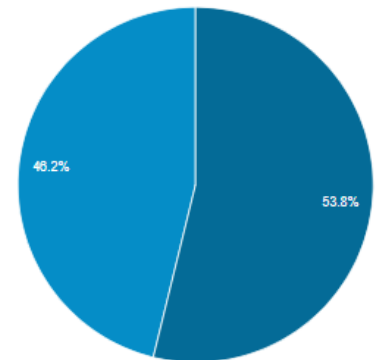

EN ÇOK ZİYARET EDİLEN

Güçlü altyapı ve kullanıcı dostu sade tasarımıyla ACARINDEX Dünya'dan ve Türkiye'den milyonlarca araştırmacıya hizmet vermektedir.

YÜZBİNLERCE YAYINA

7/24/365 ERİŞİM

- ACARINDEX; 2014 yılından itibaren uluslararası ölçekte faaliyet göstermektedir ve resmi kurumlar, kütüphaneler ve üniversiteler tarafından referans gösterilen bir indekstir.
- ACARINDEX her gün milyonlarca araştırmaya doğrudan ve dolaylı olarak katkıda bulunmaktadır. OPENAIRE, ICOLC, UKSG ve DOAJ'ın faaliyetlerini takip etmektedir.
- ACARINDEX Google Analytics, Search Console ve Google News ile çalışmaktadır. Ayrıca uluslararası serverlarla çalışmakta ve CDN İçerik Dağıtım Ağı ile tüm dünyadan hızlı erişime sahiptir.
- ACARINDEX sürekli yedekleme hizmetiyle veri güvenliği ve veri tabanındaki yayınlara kesintisiz erişimi sağlamaktadır.
- ACARINDEX'te akademik kalitenin korunması ve disiplinin sürdürülebilmesi için birtakım standartları ve kriterleri sağlayan yayınlar indekslenmektedir. Başvurular editör ve danışma kurulları tarafından objektif olarak değerlendirilmektedir.
- ACARINDEX üye olmayan ziyaretçilerine yayın ve atıf arama faaliyetlerinde kısıtlı erişimle hizmet vermektedir. Kurumsal aboneler ise tam erişim yetkisine sahiptirler.
- ACARINDEX özellikle genç araştırmacılar tarafından yoğun olarak kullanılmaktadır. İstatistiklere göre ACARINDEX'de araştırma yapan ziyaretçilerin %60'a yakını 18-34 yaş aralığındadır.
- ACARINDEX kurumsal ve sosyal sürdürülebilirlik kapsamında mesleki birliklere, lisans ve lisansüstü öğrencilere burs ve proje desteklerine ve işbirliği faaliyetlerine açıktır.