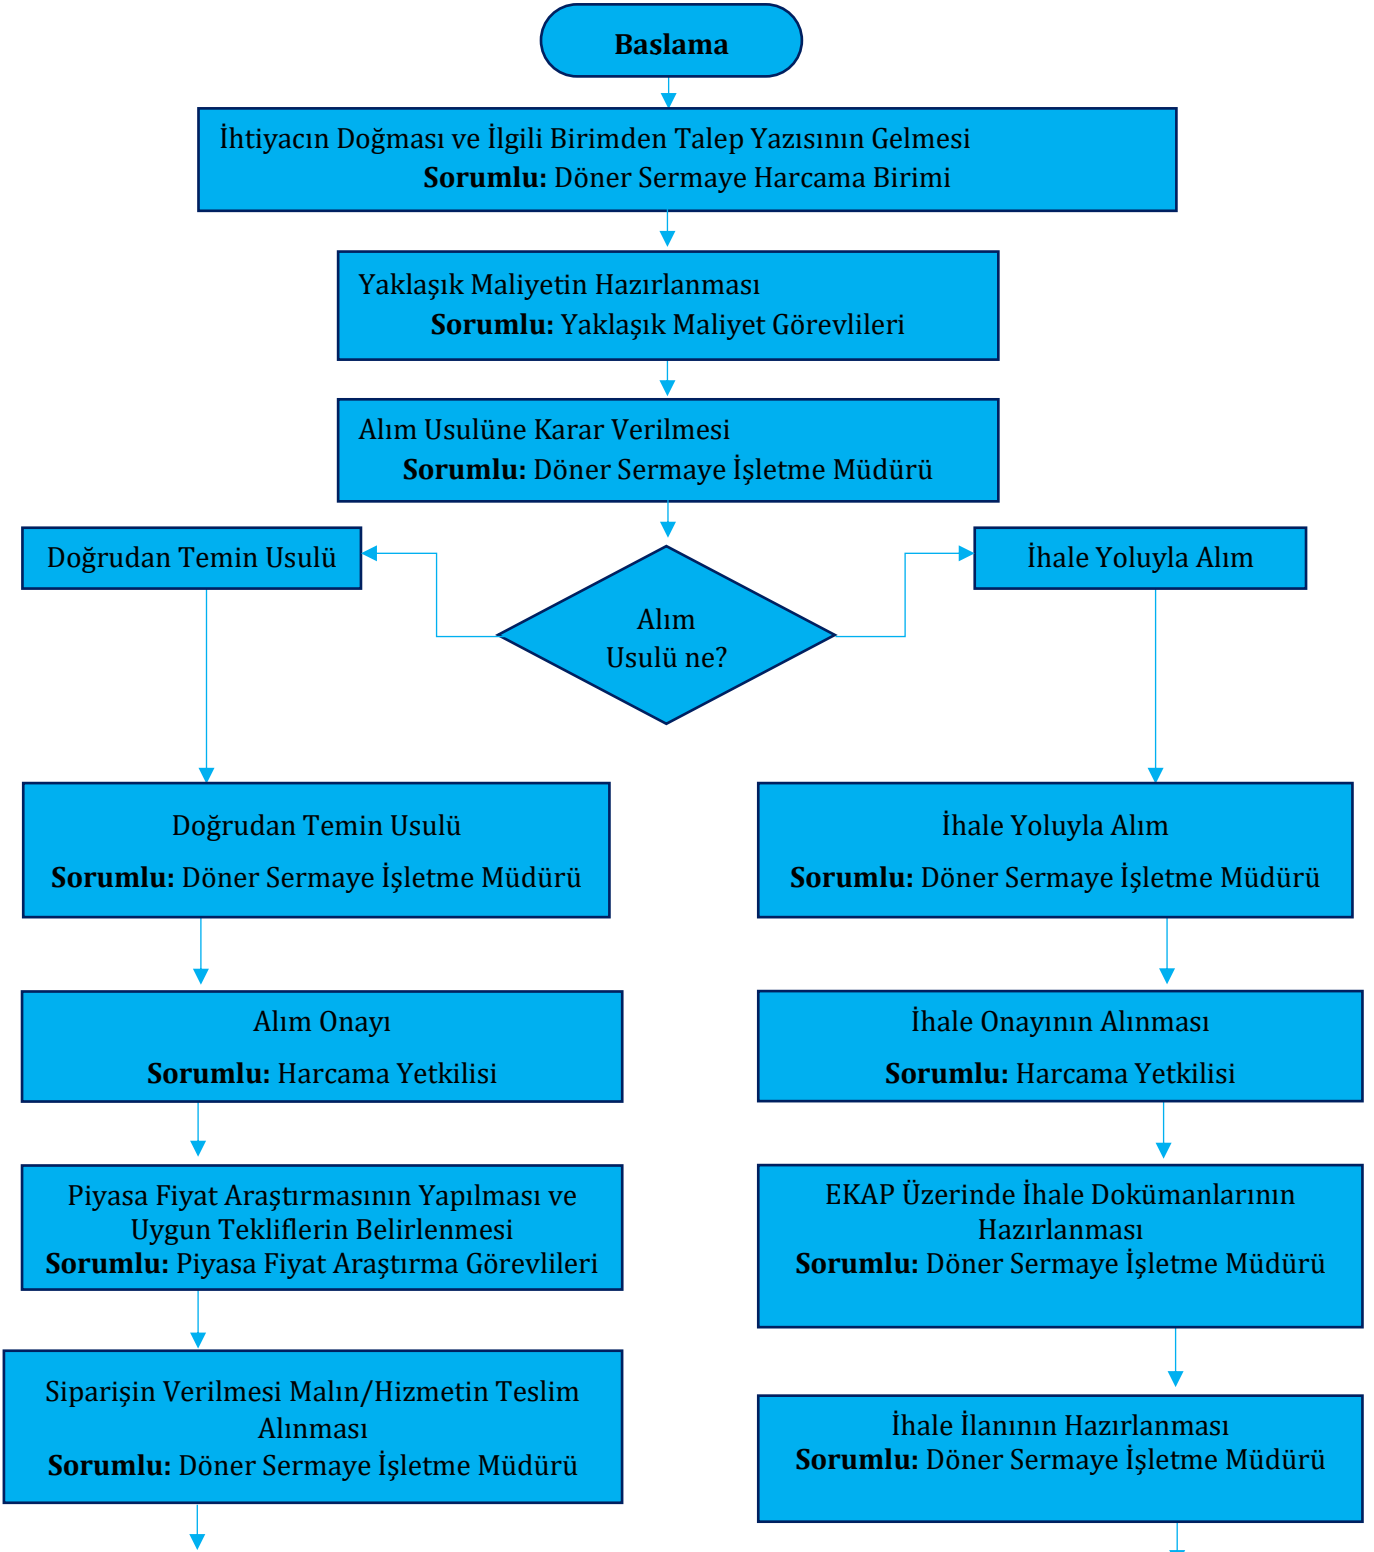

Birimi

Toplam Süre

Hazırlayan	Kontrol Eden	Onaylayan
Döner Sermaye İşletmesi Müdürlüğü Kalite Komisyonu	Döner Sermaye İşletmesi Müdürü	Kalite Koordinatörlüğü

Doküman No	İAŞ-0375
Yayın Tarihi	02.08.2022
Revizyon Tarihi	-
Revizyon No	0

Ödeme Emri Belgesi
Sorumlu: Döner Sermaye İşletme Müdürlüğü,
Gerçekleştirme Görevlisi, Harcama Yetkilisi

Belgelerin Ön Mali Kontrolünün Yapılması,
Gerçekleştirme Görevlisi ve Harcama Yetkilisi
Tarafından İmzalanması
Sorumlu: Döner Sermaye İşletme Müdürlüğü,
Gerçekleştirme Görevlisi, Harcama Yetkilisi

Evrakın Döner Sermaye Saymanlık
Müdürlüğüne Teslimi ve Ödemenin Yapılması
Sorumlu: Döner Sermaye İşletme Müdürü,
Döner Sermaye Saymanlık Müdürü

Bitis

Gazete İlanı ise Basın İlan Kurumuna
Yazı Yazılması
Sorumlu: Döner Sermaye İşletme Müdürü

İlan Bedeli Ödeme İşlemlerinin Yapılması
Sorumlu: Gerçekleştirme Görevlisi

İhale Komisyonu Üyelerinin Belirlenmesi
Sorumlu: Harcama Yetkilisi

İhalenin Yapılması, Tekliflerin
Değerlendirilmesi ve İhale Kararının
Alınması
Sorumlu: İhale Komisyon Üyeleri