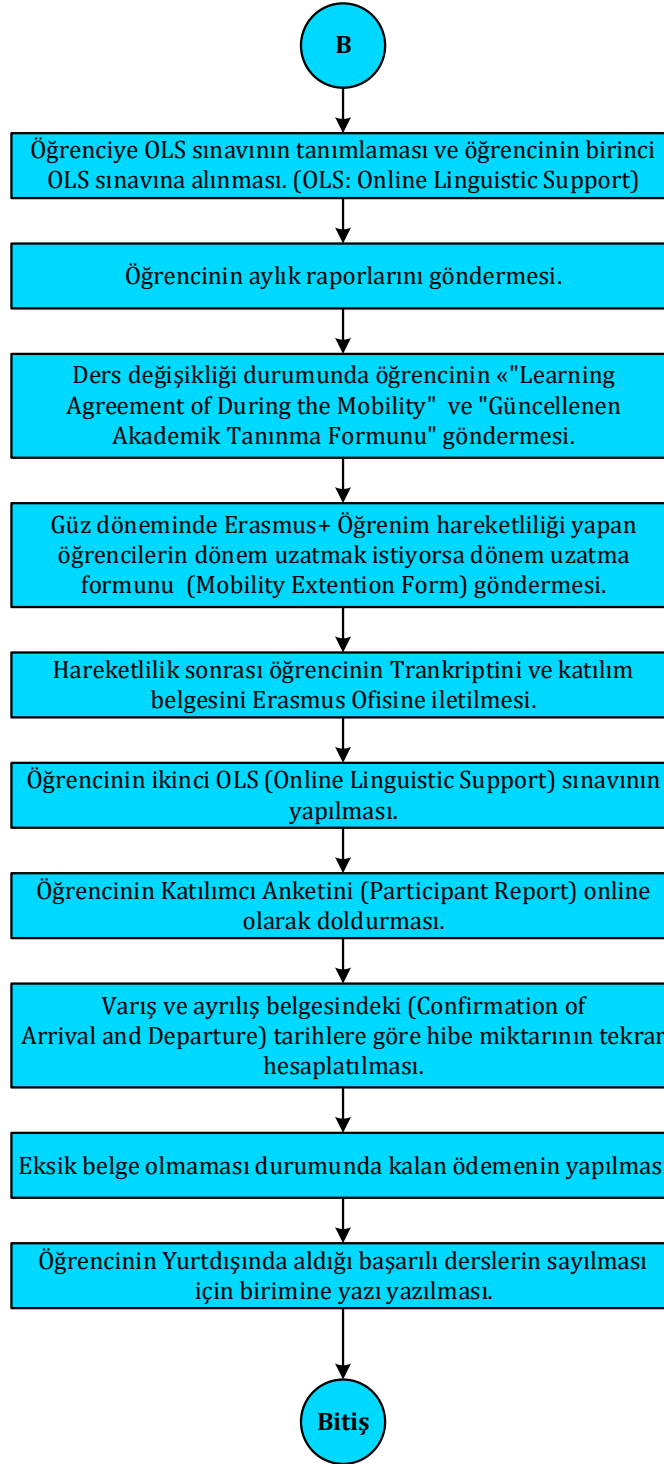

Birimi	Toplam Süre
--------	-------------

Hazırlayan Birim Kalite Komisyonu	Kontrol Eden Birim Yöneticisi	Onaylayan Kalite Koordinatörlüğü
---	---	--

Hazırlayan Birim Kalite Komisyonu	Kontrol Eden Birim Yöneticisi	Onaylayan Kalite Koordinatörlüğü
---	---	--