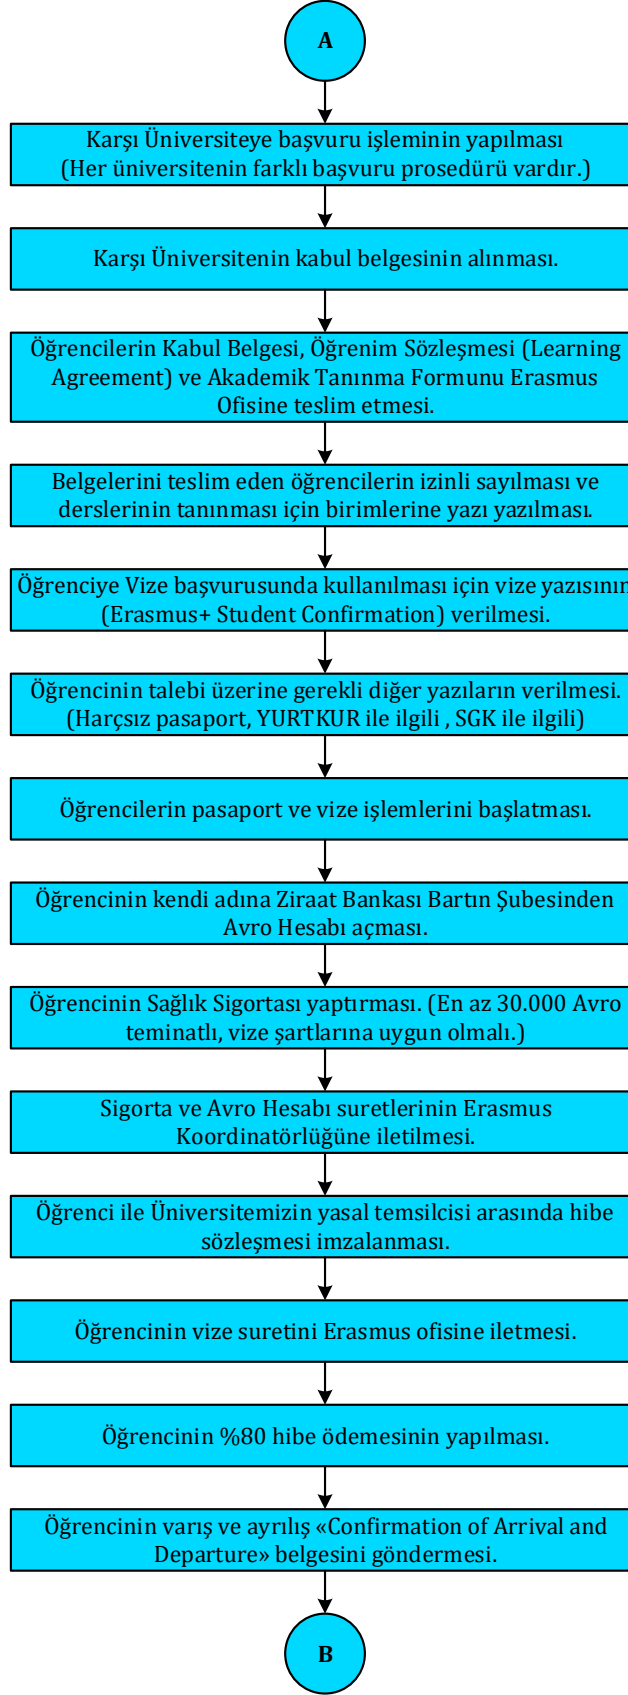

Birimi	Toplam Süre
--------	-------------

Hazırlayan Birim Kalite Komisyonu	Kontrol Eden Birim Yöneticisi	Onaylayan Kalite Koordinatörlüğü
---	---	--

Hazırlayan Birim Kalite Komisyonu	Kontrol Eden Birim Yöneticisi	Onaylayan Kalite Koordinatörlüğü
---	---	--

Hazırlayan Birim Kalite Komisyonu	Kontrol Eden Birim Yöneticisi	Onaylayan Kalite Koordinatörlüğü
---	---	--

REVİZYON BİLGİLERİ

Revizyon No	Revizyon Tarihi	Revizyon Açıklaması
0	-	İlk yayın.

Hazırlayan	Kontrol Eden	Onaylayan
Birim Kalite Komisyonu	Birim Yöneticisi	Kalite Koordinatörlüğü