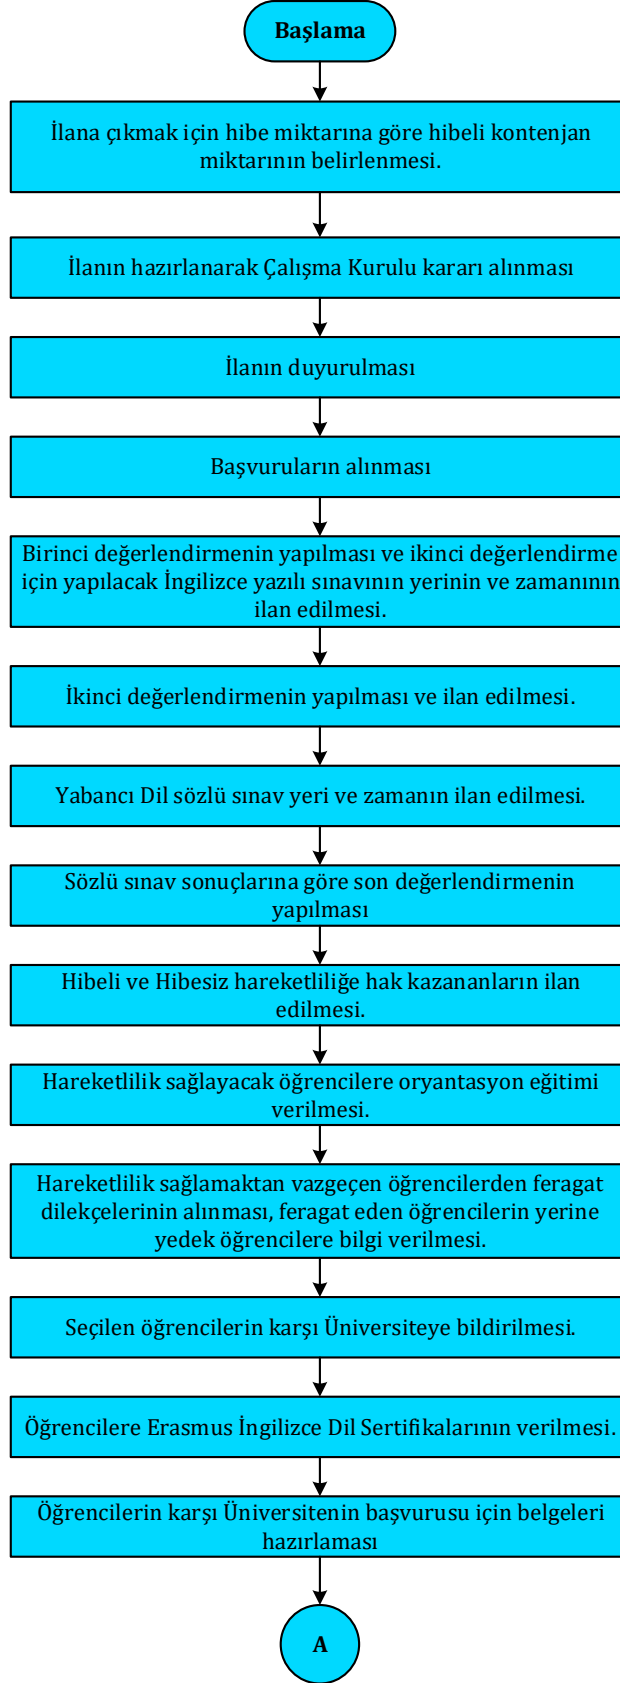

Birimi	Toplam Süre
--------	-------------

Hazırlayan Birim Kalite Komisyonu	Kontrol Eden Birim Yöneticisi	Onaylayan Kalite Koordinatörlüğü
---	---	--

Hazırlayan Birim Kalite Komisyonu	Kontrol Eden Birim Yöneticisi	Onaylayan Kalite Koordinatörlüğü
---	---	--