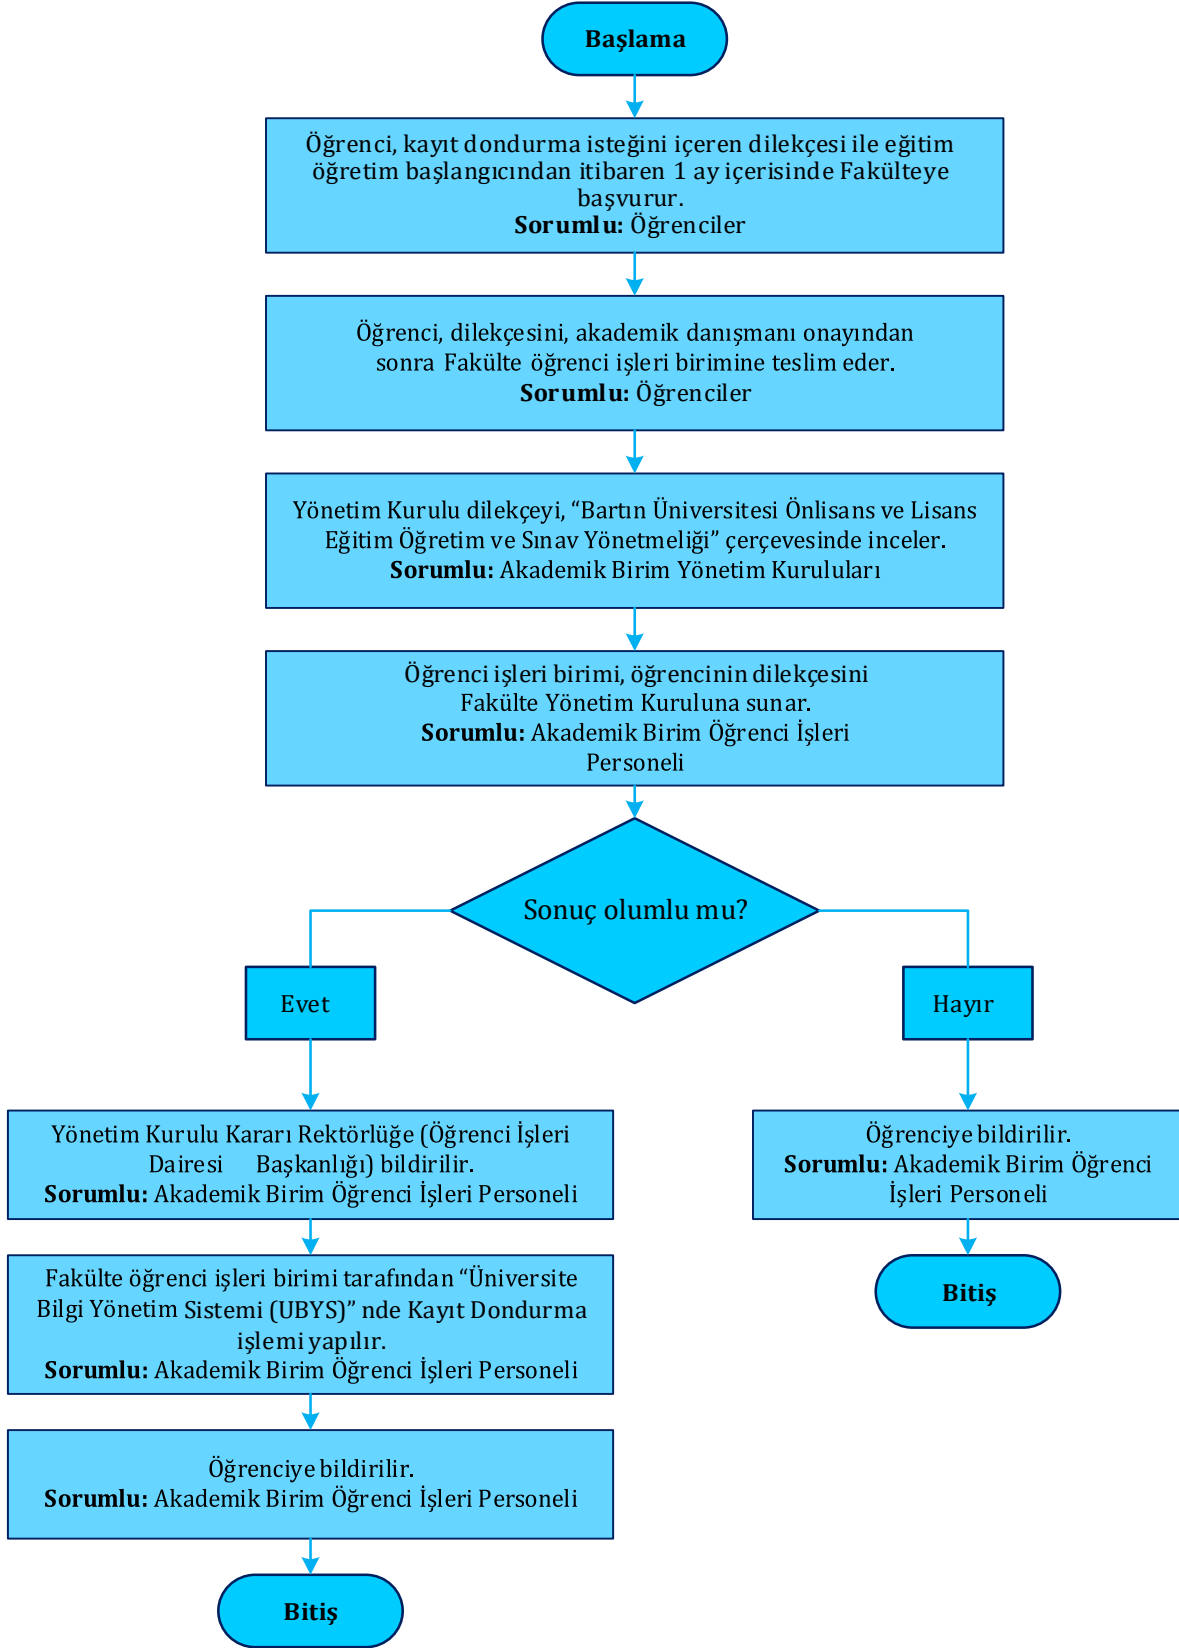

Birimi

Toplam Süre

Hazırlayan
Öğrenci İşleri Daire Başkanlığı
Kalite Komisyonu

Kontrol Eden
Öğrenci İşleri Daire Başkanı

Onaylayan
Kalite Koordinatörlüğü